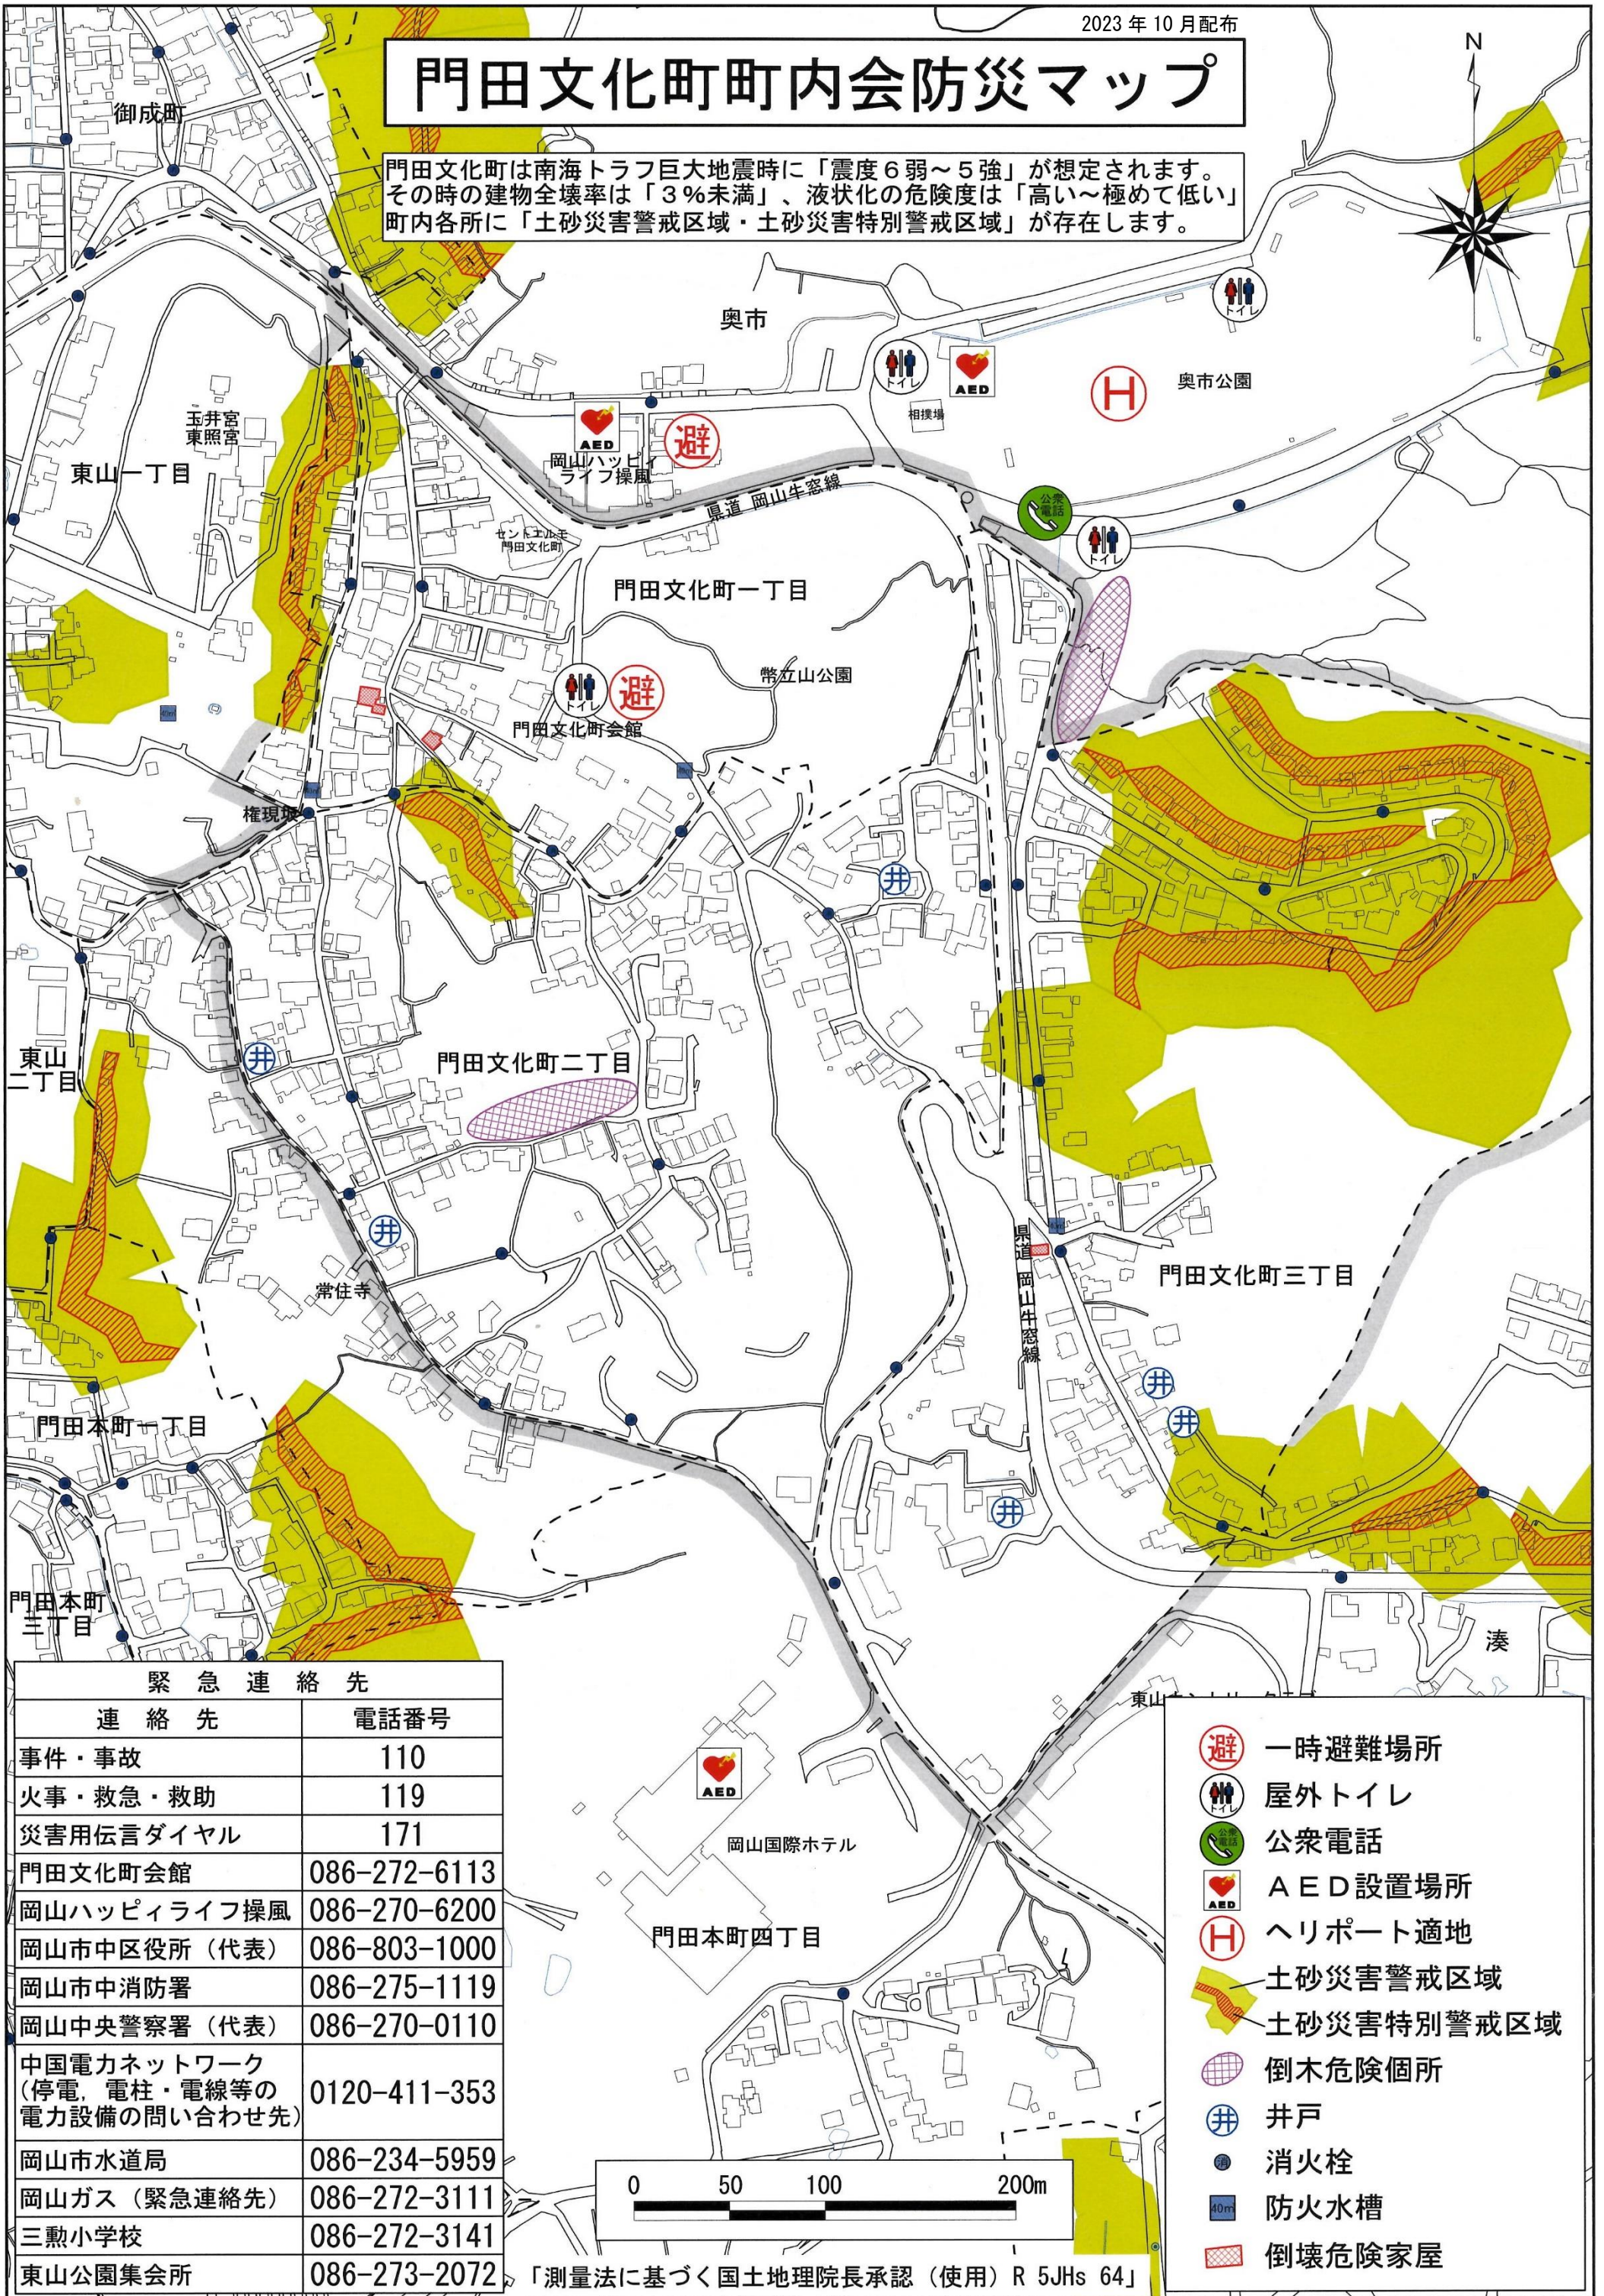

門田文化町町内会防災マップ

門田文化町は南海トラフ巨大地震時に「震度6弱～5強」が想定されます。その時の建物全壊率は「3%未満」、液状化の危険度は「高い～極めて低い」町内各所に「土砂災害警戒区域・土砂災害特別警戒区域」が存在します。

緊急連絡先

連絡先	電話番号
事件・事故	110
火事・救急・救助	119
災害用伝言ダイヤル	171
門田文化町会館	086-272-6113
岡山ハッピーライフ操風	086-270-6200
岡山市中区役所（代表）	086-803-1000
岡山市中消防署	086-275-1119
岡山中央警察署（代表）	086-270-0110
中国電力ネットワーク (停電、電柱・電線等の電力設備の問い合わせ先)	0120-411-353
岡山市水道局	086-234-5959
岡山ガス（緊急連絡先）	086-272-3111
三敷小学校	086-272-3141
東山公園集会所	086-273-2072