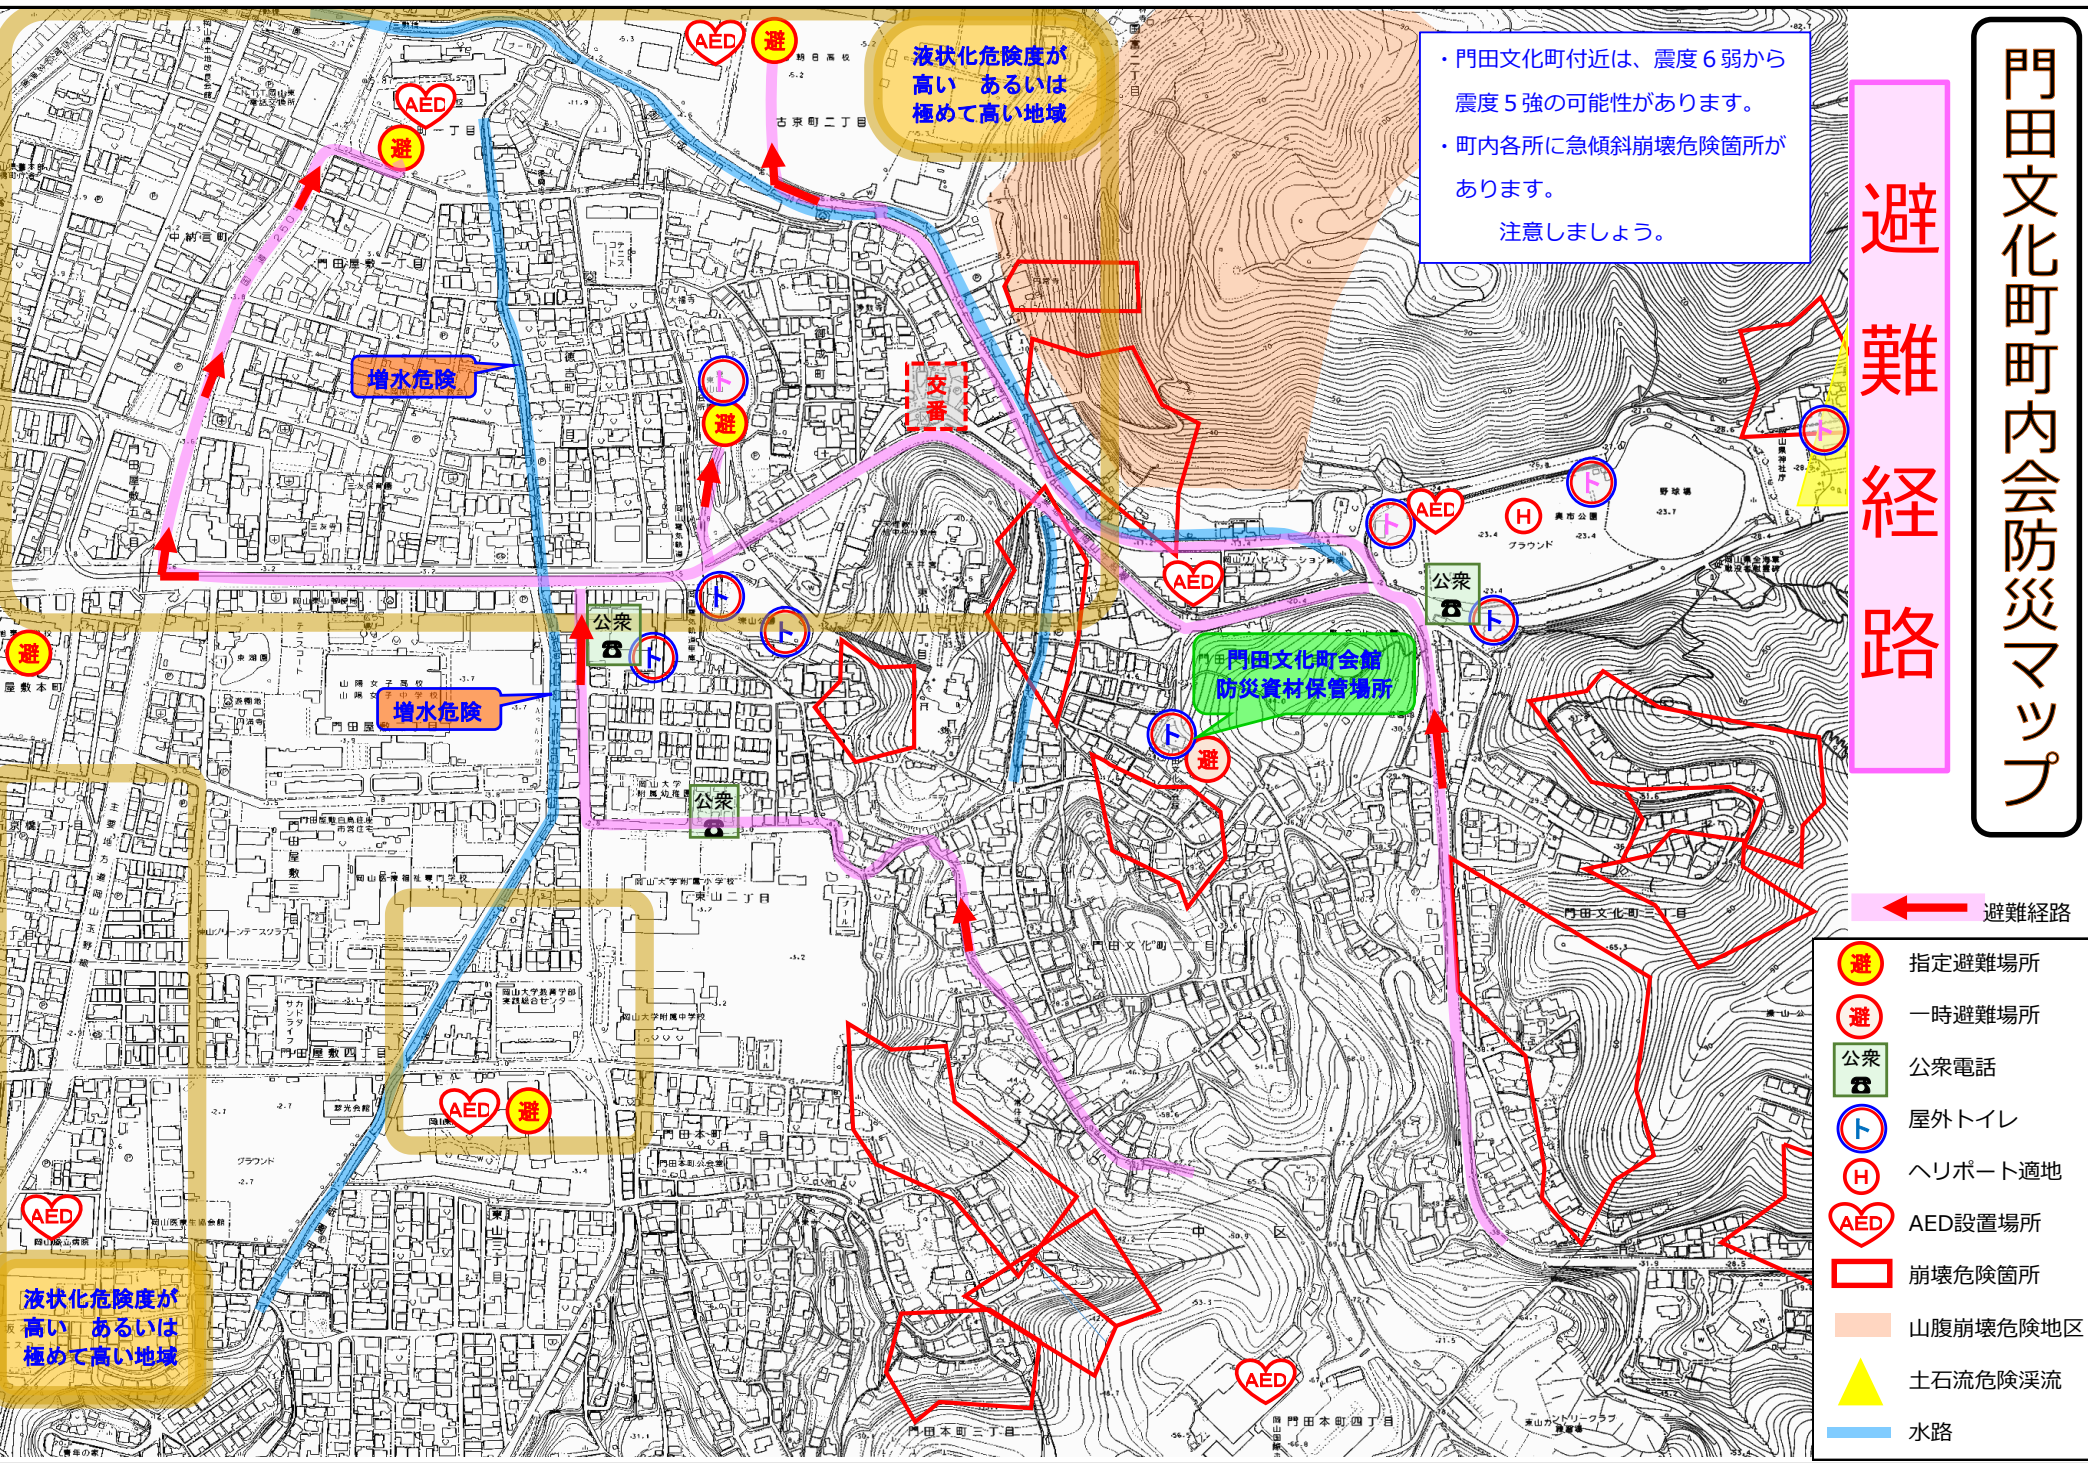

門田文化町町内会防災マップ

避難経路

・門田文化町付近は、震度6弱から震度5強の可能性がります。
 ・町内各所に急傾斜崩壊危険箇所があります。
 注意しましょう。

液状化危険度が高い あるいは極めて高い地域

増水危険

増水危険

液状化危険度が高い あるいは極めて高い地域

← 避難経路

- 指定避難場所
- 一時避難場所
- 公衆電話
- 屋外トイレ
- ヘリポート適地
- AED設置場所
- 崩壊危険箇所
- 山腹崩壊危険地区
- 土石流危険渓流
- 水路