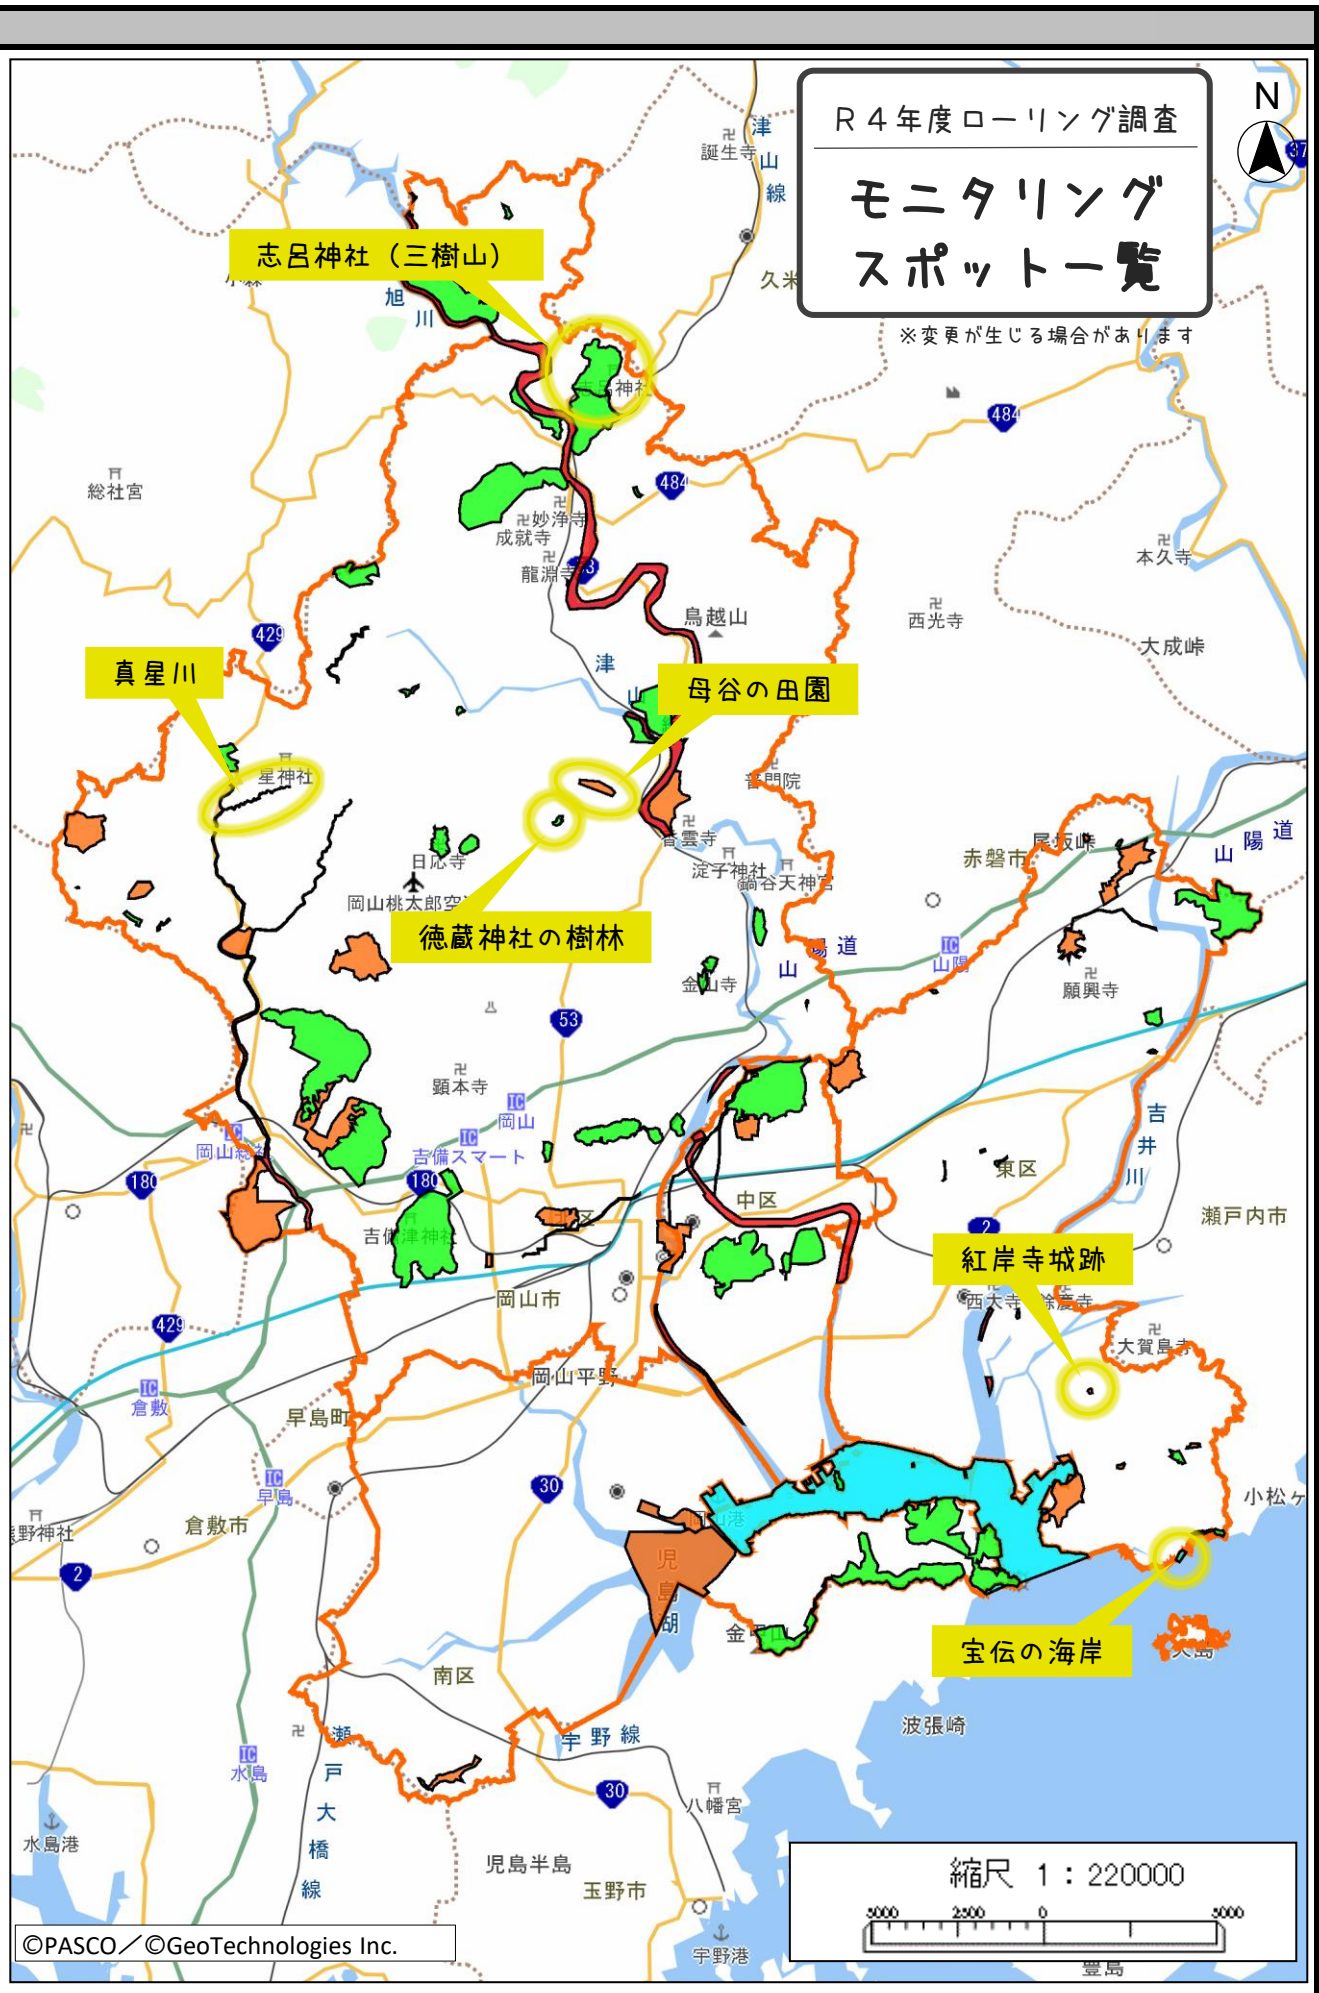

R4年度ローリング調査

モニタリング スポット一覧

※変更が生じる場合があります

縮尺 1 : 220000