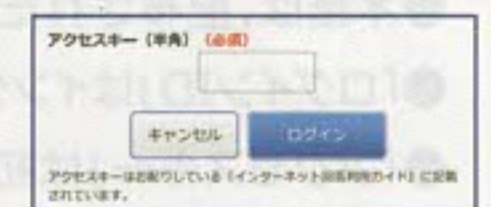

005034EAK331010150670#