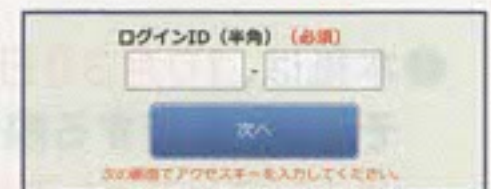

Log in using your login ID and access key 使用登录ID与访问密钥进行登录 로그인 ID와 접속키로 로그인

※回答後に再ログインする場合は「ログインID」と回答時にご自身で設定した「パスワード」を入力してください。

ログインID (Login ID)

(8ケタ)

アクセスキー (Access Key)

(4ケタ)

005034EAK331010150670#