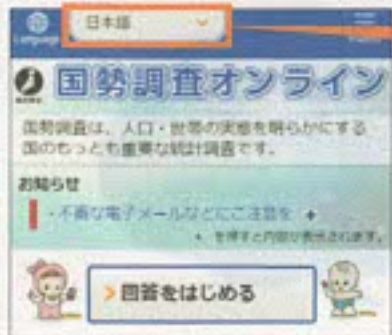

検索サイトから

国勢調査オンライン

検索

ウェブブラウザのアドレスバーに
e-kokusei.go.jpを入力してもアクセスできます

日本語以外をご希望の場合は言語設定を変更

Change language settings, if necessary. 希望日语以外的语言时请变更语言设定 일본어 외 언어를 원하시면 언어설정을 변경

2 ログインする

ログインIDとアクセスキー※でログイン