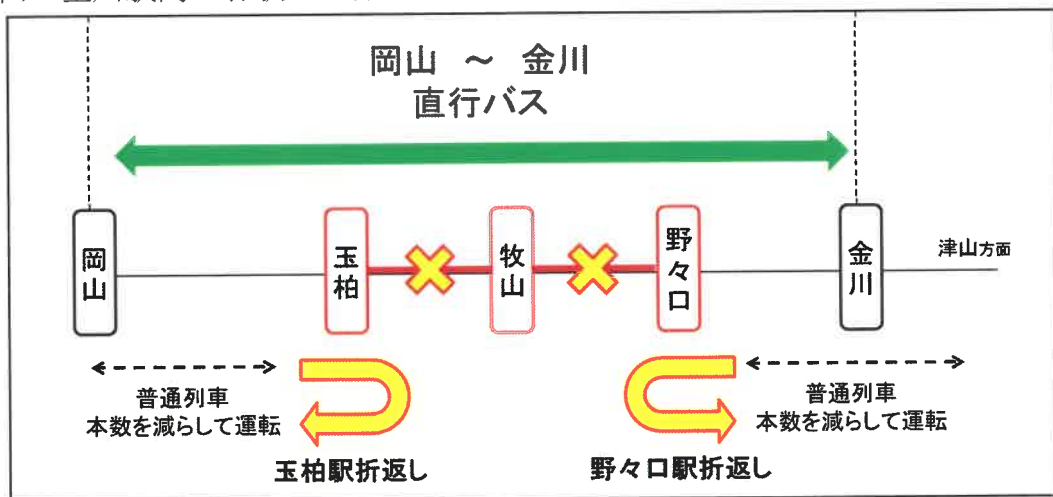

別紙

津山線臨時ダイヤ及び岡山～金川駅間のバス代行等について

この度の「平成30年7月豪雨」の影響でお亡くなりになられた方々に心よりご冥福をお祈り申し上げますとともに、被災された皆様方にお見舞いを申し上げます。

また、多くの線区で運転見合わせが発生しており、さらに開通した線区においても列車の編成が少ないため、本数を減らして運転を行うなど、ご利用のお客様には、ご不便とご迷惑をお掛けしておりますことをお詫び申し上げます。

このたび、7月17日（火）から津山線（岡山～玉柏駅間及び野々口～津山駅間）の運転を再開し、岡山～金川駅間で直行バスによる輸送を実施いたします。

1. 実施期間

2018年7月17日（火）から当分の間 ※各日6時頃～22時頃まで

2. 津山線臨時ダイヤについて【別表1】

3. バス代行について【別表2】

(1) 実施区間

津山線 岡山～金川駅間 直行バス

※ 直行バス（岡山～金川）と津山線列車（金川～津山）は概ね接続しております。

※ 岡山～金川駅間の各駅には停まりません。

(2) バス所要時間

概ね40～50分 ※道路事情により変わります。

4. その他

- ・快速「ことぶき」は当分の間運転を行いません。具体的な時刻は別紙をご覧ください。
- ・列車の時刻はバス代行を考慮した特別ダイヤであり、津山線全線運転再開後は従来のダイヤでの運行に戻る予定です。
- ・道路事情によりバス輸送に遅延が発生し、列車への乗り換えができない場合があります。
- ・バス輸送には限りがありご乗車いただけない場合があります。

以上