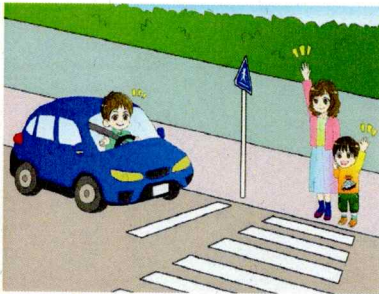

管内事件簿

4月中旬から5月中旬にかけて、**檜津駐在所管内**において事件の発生はありませんでしたが、**近隣の交番**駐在所の管内では**自動車盗**が発生しています。

被害場所は自宅の駐車場で被害者は自宅にいても気付かなかったとのことでした。

ハンドルロック等物理的に動かせないようにする等して気を付けてください。

交通ルール守って!

基本的な交通ルールについて2点紹介します。

一つ目は、

横断歩道は歩行者優先

です。横断歩道を渡ろうとする人がいる時は、横断歩道の手前で必ず止まりましょう。信号機のない横断歩道の手前には、ダイヤモンドの道路標示があります。

二つ目は、

車両を運転する時の合図を出すタイミング

です。曲がるタイミングや進路変更と同時に合図を出していませんか?それは違反になります。

右左折のときは交差点に入る

30メートル手前

進路を変更するときは、その

3秒前

に合図を出すことが法律で定められています。

この基本的な交通ルールを守り、事故や違反をしないようにしましょう。