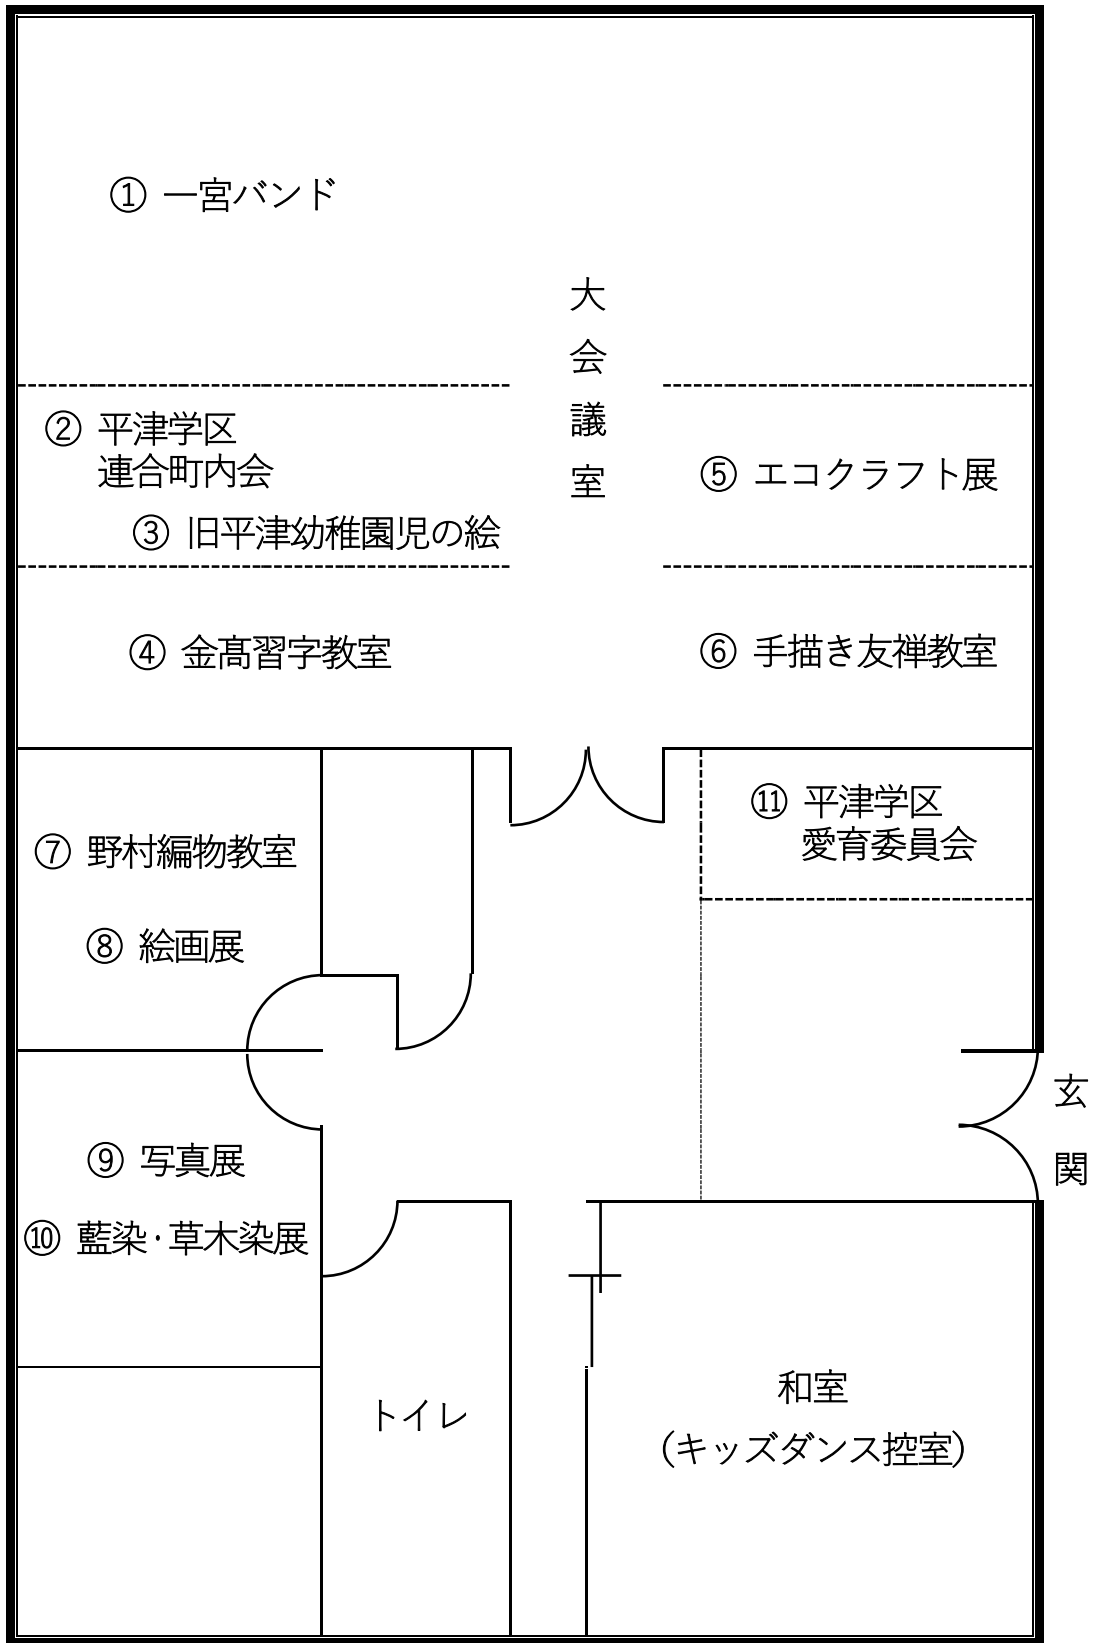

会場案内
(平津コミュニティハウス内)

※ 雨天の場合、屋外での演奏・演舞を大会議室で行います。