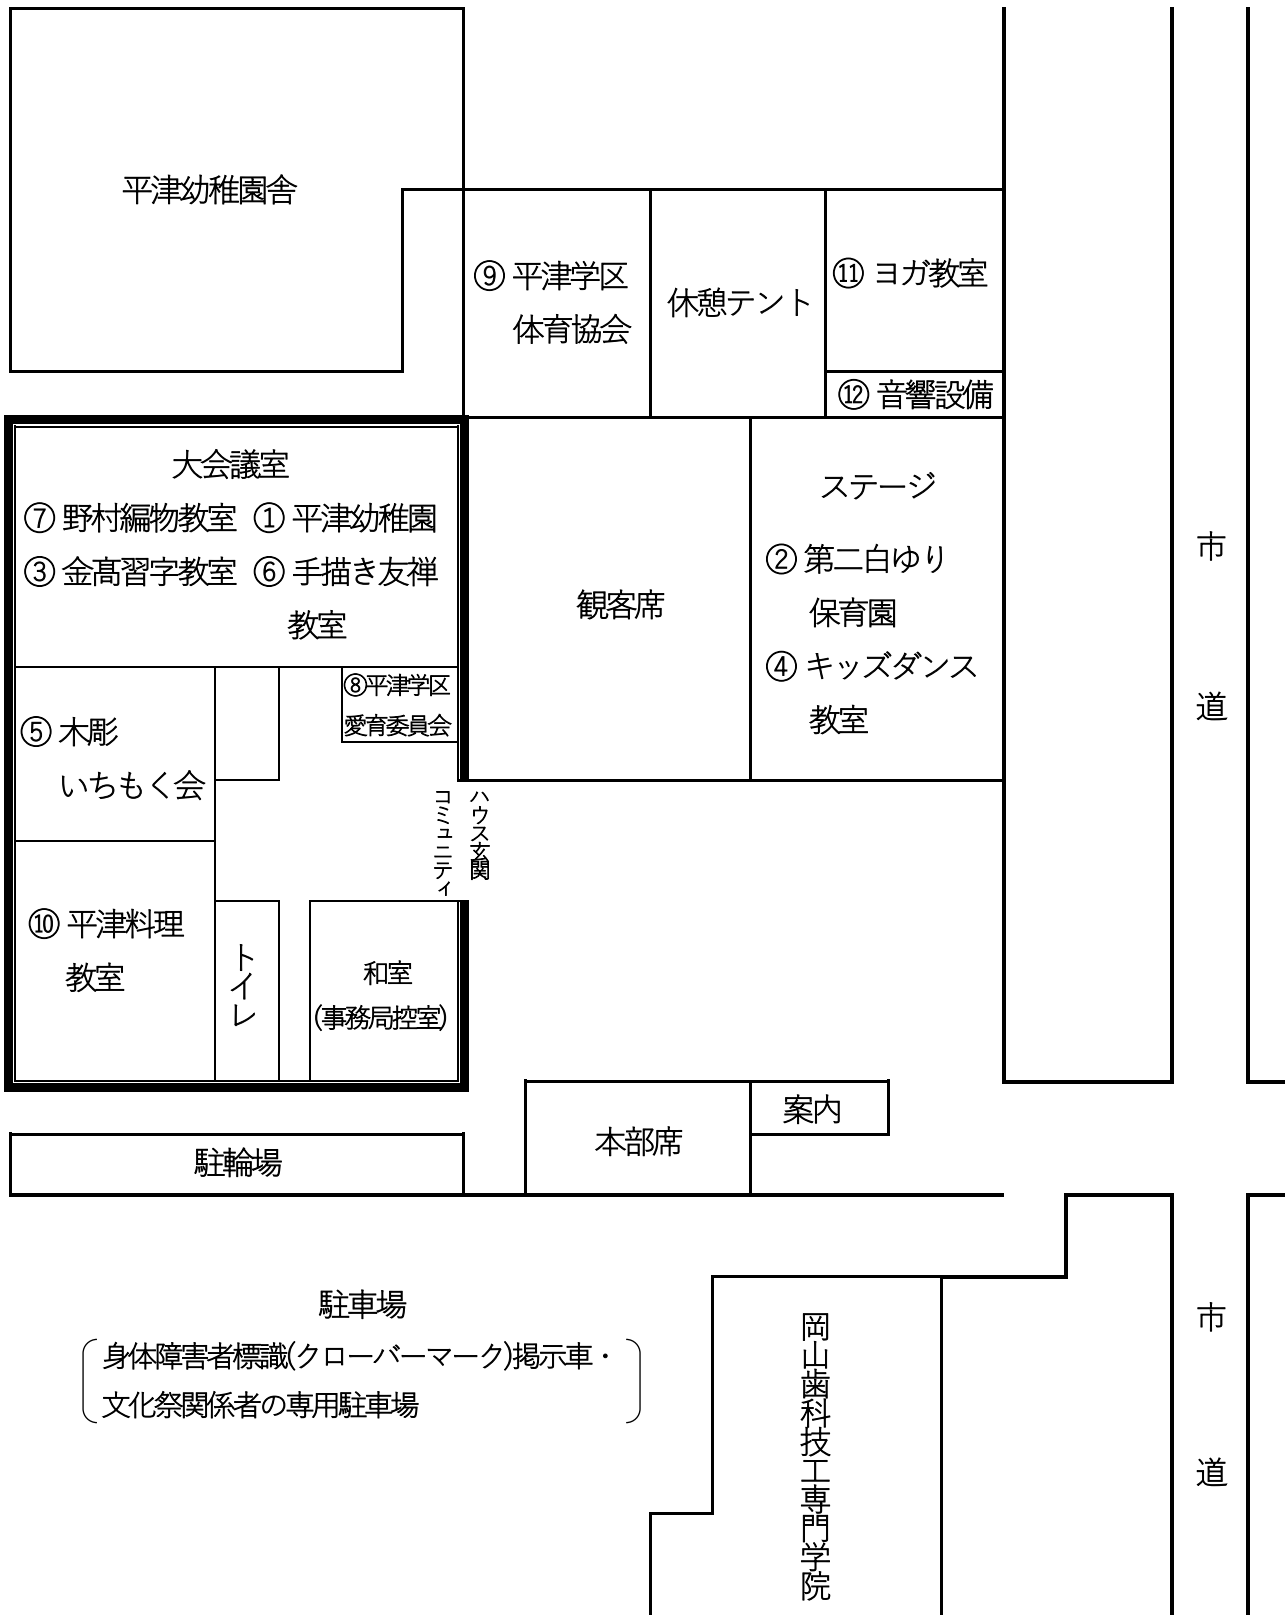

会場案内

※ 雨天の場合、ステージでの演舞は平津コミュニティハウス大会議室で行います。

また、出店場所が変更となることがあります。

※ 近隣の道路・空き地に駐車しないようお願いいたします。