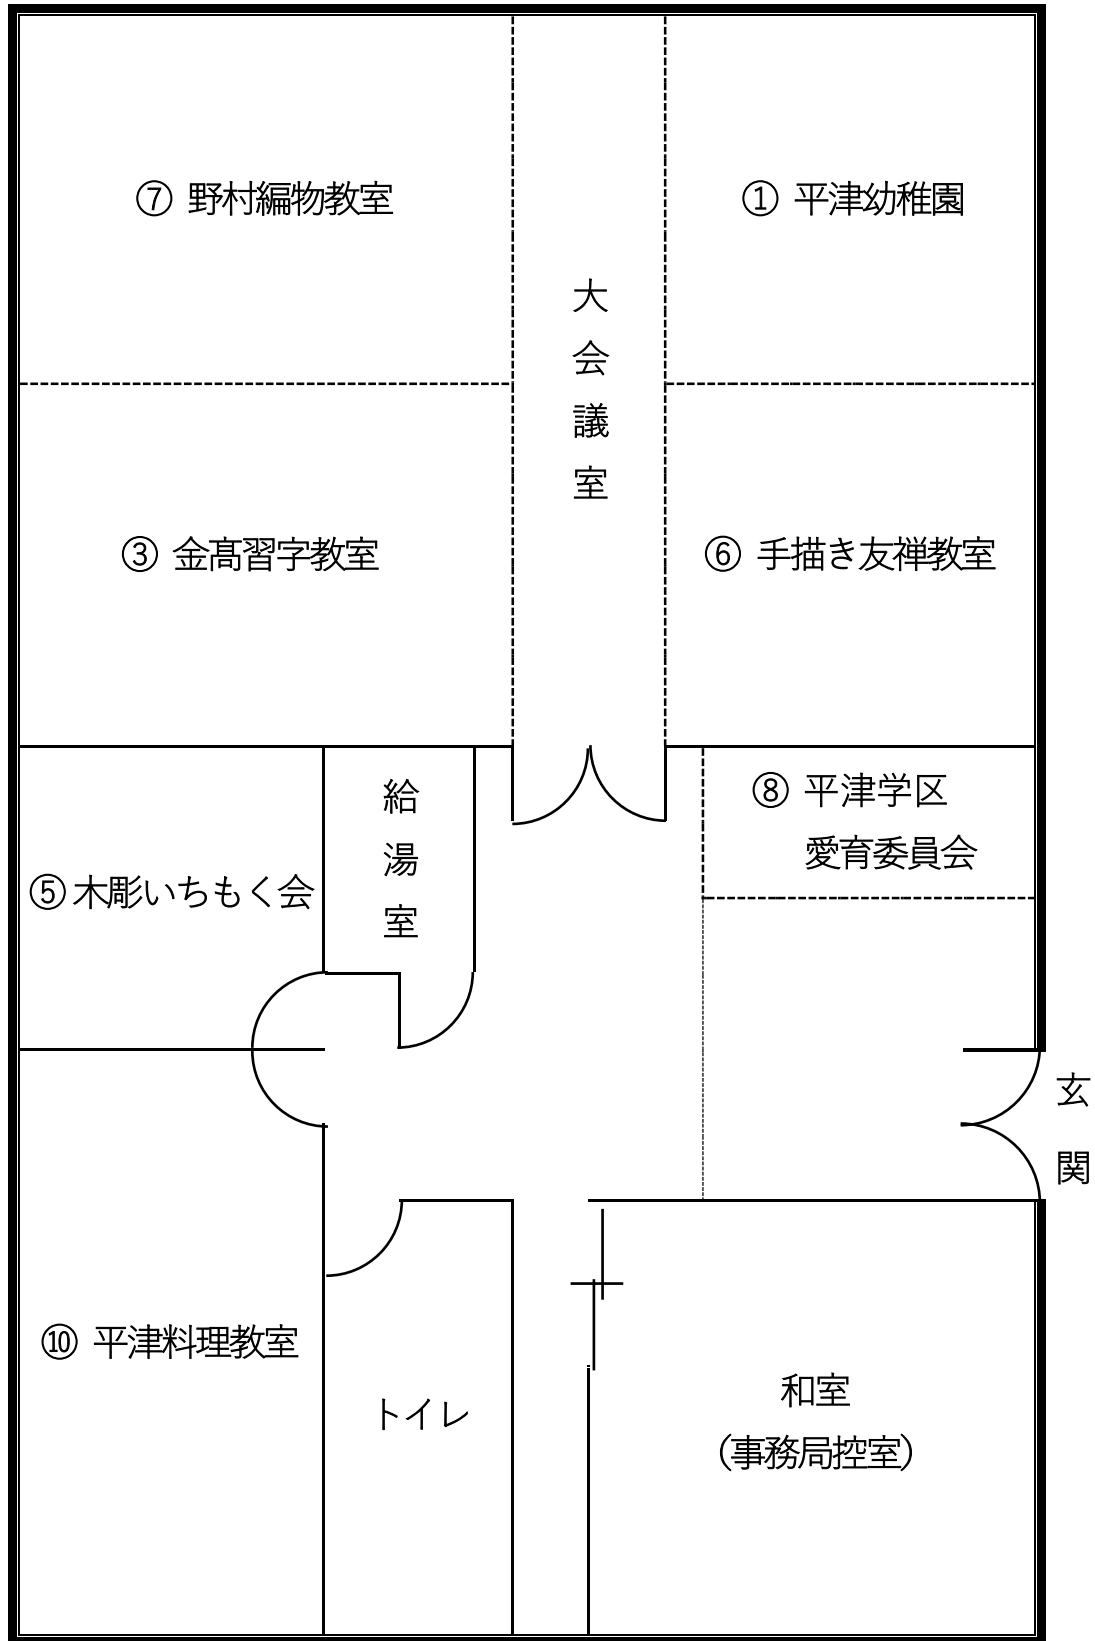

# 第19回平津コミュニティハウス文化祭

1. 開催日時 平成31年3月3日(日) 開会 10時～閉会 14時30分
2. 開催場所 平津コミュニティハウス(岡山市北区檜津2211)
3. その他
  - (1) 雨天の場合、演舞は大会議室で開催します。その他については、予定どおりの展示・出店となります。
  - (2) 平津幼稚園舎への立ち入りは、テラスを含め、ご遠慮願います。
  - (3) 会場内は禁煙です。
  - (4) お車でお越しの際は、ザ・ビッグ岡山一宮店の駐車場を北側(平津小学校側)から詰めて利用してください。平津コミュニティハウスに隣接する岡山歯科技工専門学院の駐車場は、身体障害者標識(通称 クローバマーク) 掲示車及び文化祭関係者限りの利用とさせていただきます。

## プ ロ グ ラ ム

1. 開会
2. 会長挨拶
3. 来賓挨拶
4. 来賓紹介
5. 演舞(開始時刻・演舞時間などは変更することがあります。)
  - (1) 11時～11時30分 チアダンス(キッズダンス教室)
  - (2) 11時30分～12時 日本太鼓(第二白ゆり保育園)

————— 休 憩 —————

  - (3) 13時15分～13時45分 ヒップホップダンス(キッズダンス教室)
6. 閉会

# 展示会場案内

(平津コミュニティハウス内)

※ 雨天の場合、大会議室で演舞を行います。この場合、大会議室内の展示場所が変更となる場合があります。