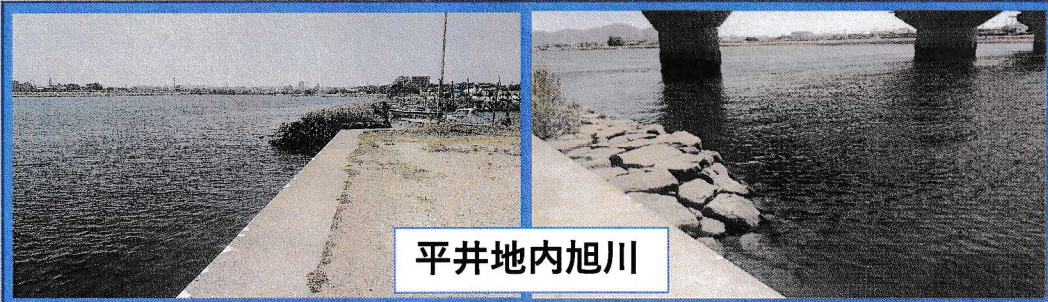

水辺の事故に注意

危険性のある場所には近づかないで！

平井地内旭川

倉田

発行所
岡山中央警察署
倉田交番
270-0110

倉田交番管内の危険なところ

子供たちだけで遊ばせないで！

早くも河川敷や池で水遊びをする子供たちを見かけました。川は急に深くなったり、流れが速くなったりしてとても危険です。大人でも、溺れたり、流されたりすることがあります。子供たちだけで川で遊ばせないようにしてください！また、子供を川で遊ばせる時には、大人は絶対に子供から目を離さないでください。

管内事件簿

今年になってから、自転車の盗難事件が多発しています！自転車についている鍵だけでなくワイヤー錠などをプラスして、二重ロックをしておきま1しよ

無施錠
ダメ
絶対！

梅雨期の交通事故防止

梅雨期は、雨による視界不良や路面湿潤により、追突や出合頭等による交通事故が発生する危険性が高くなります。

事故防止のために～

傘差し運転は違反です！

- ★ 早めにライトを点灯
- ★ 安全確認の徹底
- ★ 明るい服装、夜光反射材等の着用