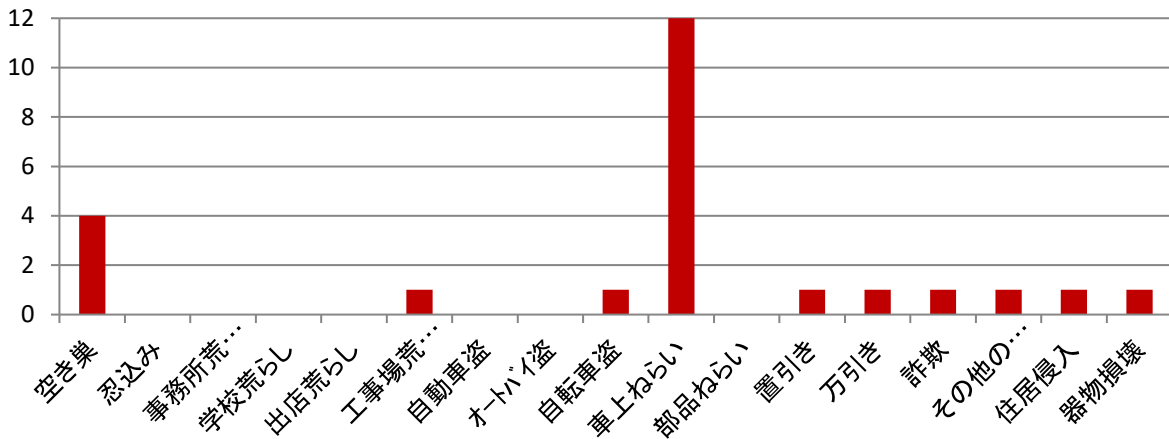

# 令和元年地区別事件発生状況

地区	1月	2月	3月	4月	5月	6月	7月	8月	9月	10月	11月	12月	計
一宮	1				1	2	1	1					6
西辛川	1	1			1		1		3		1		8
辛川市場			1					1	1			4	7
緑町													0
高堤				1									1
尾上				1						1			2
計	2	1	1	2	2	2	2	2	4	1	1	4	24

# 令和元年手口別事件発生状況

内容	1月	2月	3月	4月	5月	6月	7月	8月	9月	10月	11月	12月	計
空き巣									2				4
忍込み													0
事務所荒らし		1											1
学校荒らし													0
出店荒らし													0
工事場荒らし										1			1
自動車盗													0
オートバイ盗													0
自転車盗	1												1
車上ねらい				2	2	1	1		2			4	12
部品ねらい													0
置引き								1					1
万引き											1		1
詐欺							1						1
その他の窃盗								1					1
住居侵入			1										1
器物損壊	1												1
計	2	1	1	2	2	2	2	2	4	1	1	4	24