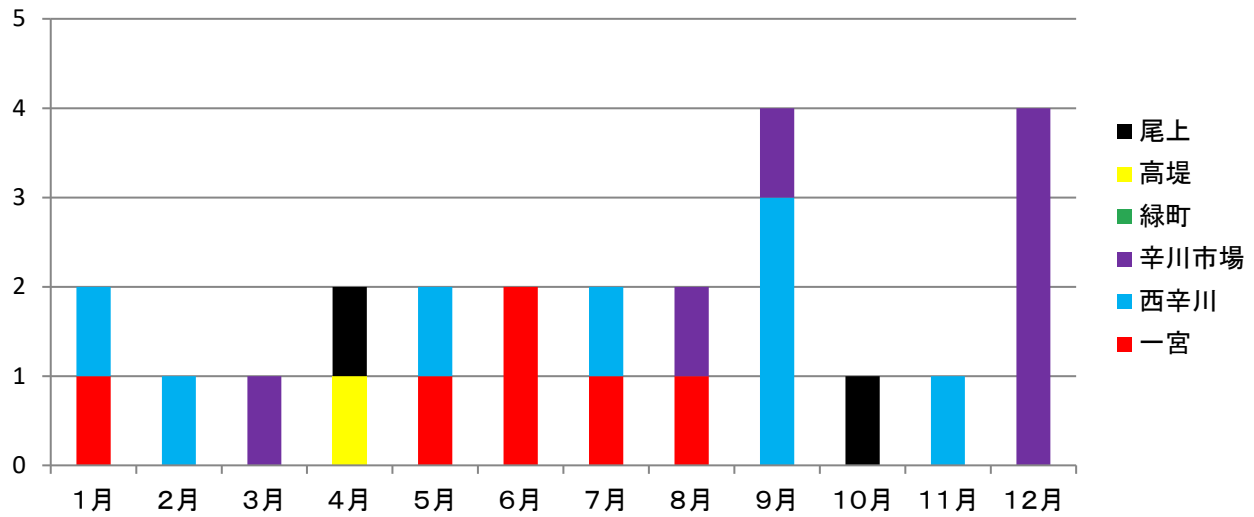

# 令和元年地区別事件発生状況

地区	1月	2月	3月	4月	5月	6月	7月	8月	9月	10月	11月	12月	計
一宮	1				1	2	1	1					6
西辛川	1	1			1		1		3		1		8
辛川市場			1					1	1			4	7
緑町													0
高堤				1									1
尾上				1						1			2
計	2	1	1	2	2	2	2	2	4	1	1	4	24

# 令和元年手口別事件発生状況

内容	1月	2月	3月	4月	5月	6月	7月	8月	9月	10月	11月	12月	計
空き巣									2				4
忍込み													0
事務所荒らし		1											1
学校荒らし													0
出店荒らし													0
工事場荒らし										1			1
自動車盗													0
オートバイ盗													0
自転車盗	1												1
車上ねらい				2	2	1	1		2			4	12
部品ねらい													0
置引き								1					1
万引き											1		1
詐欺							1						1
その他の窃盗								1					1
住居侵入			1										1
器物損壊	1												1
計	2	1	1	2	2	2	2	2	4	1	1	4	24