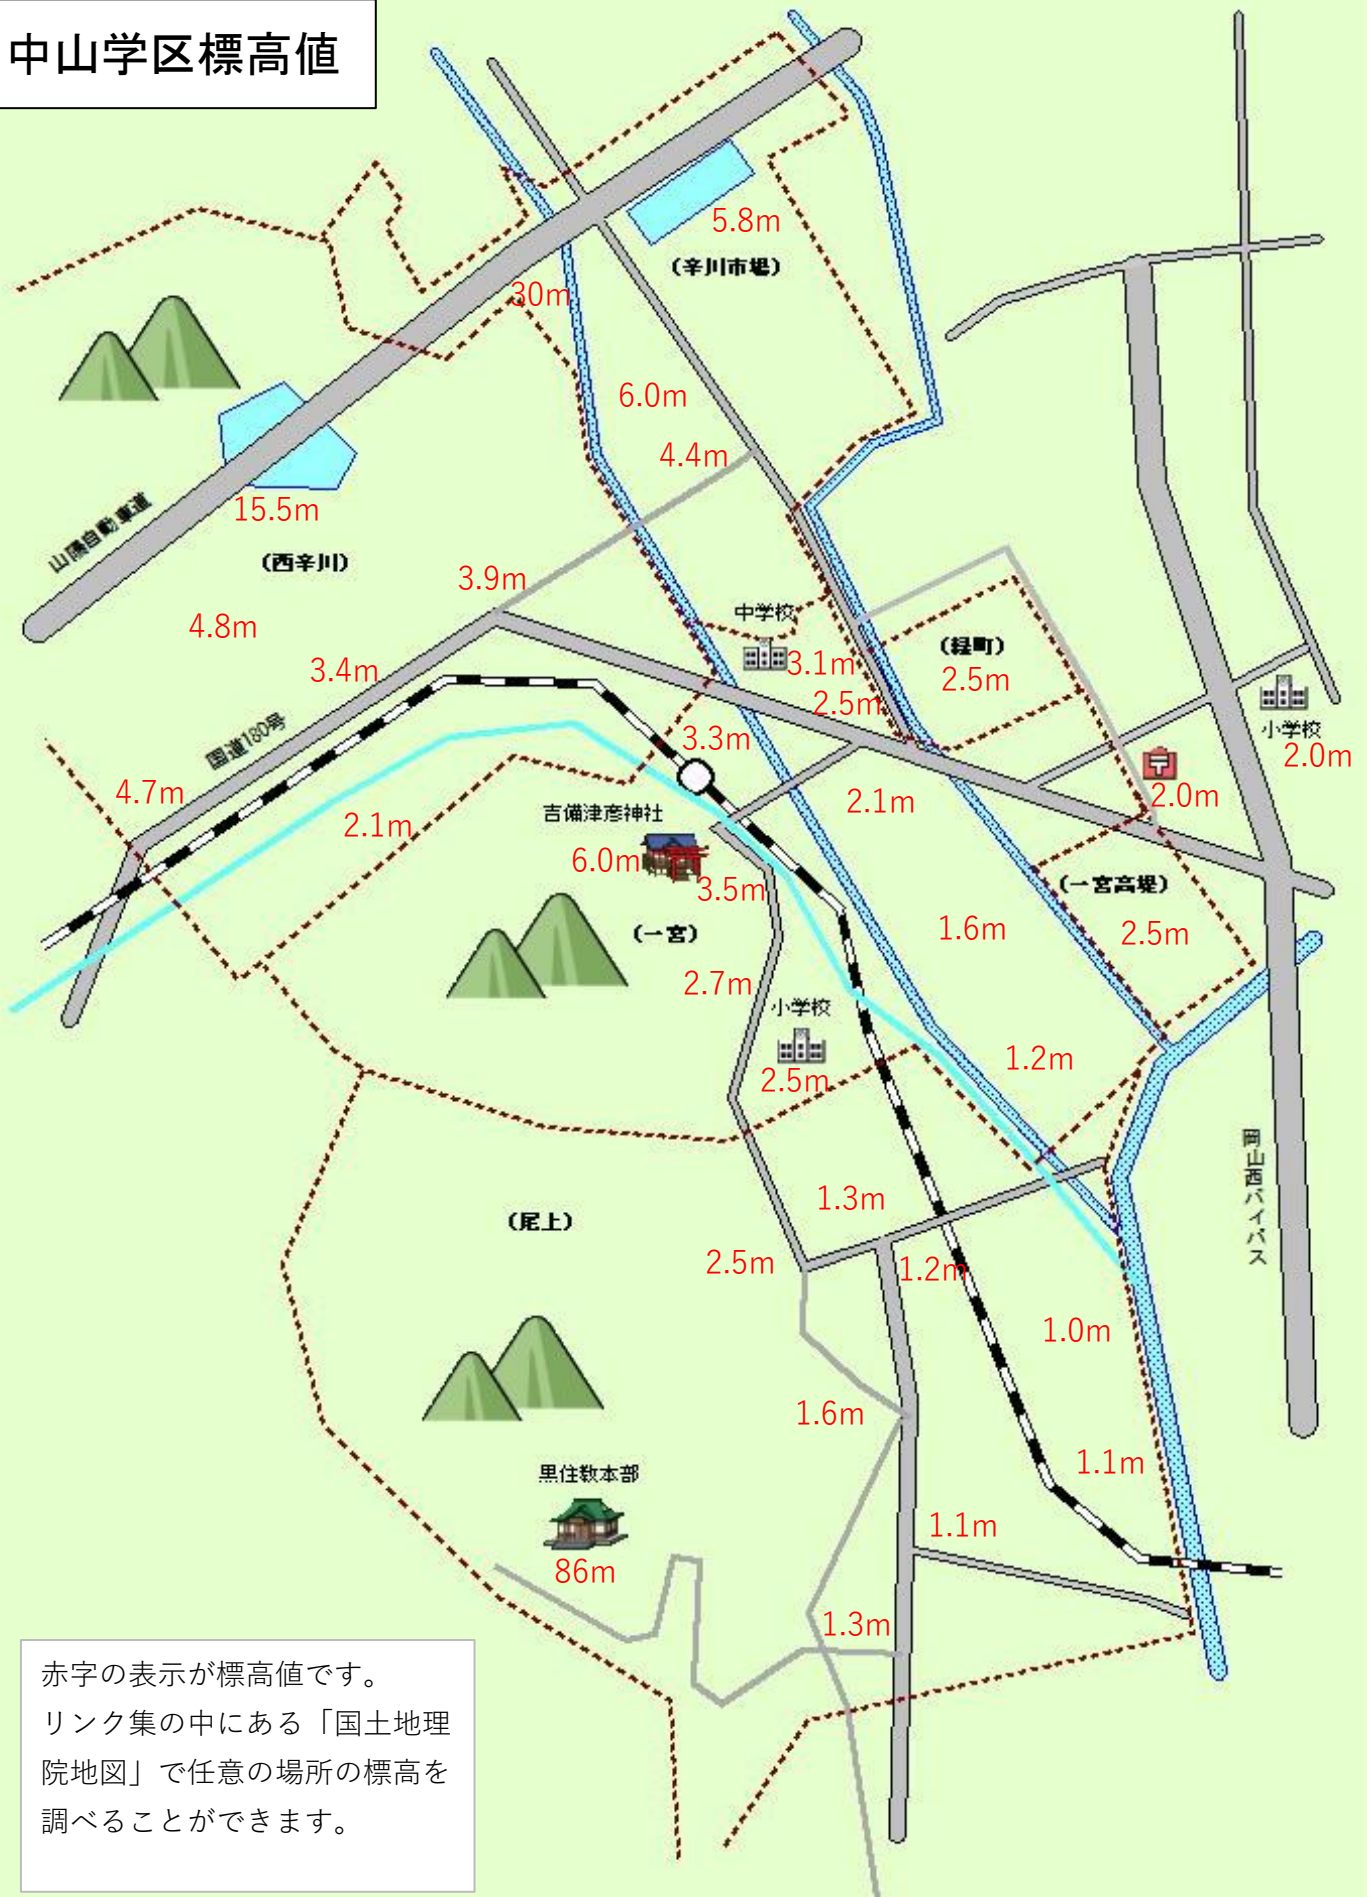

中山学区標高値

赤字の表示が標高値です。
リンク集の中にある「国土地理院地図」で任意の場所の標高を調べることができます。