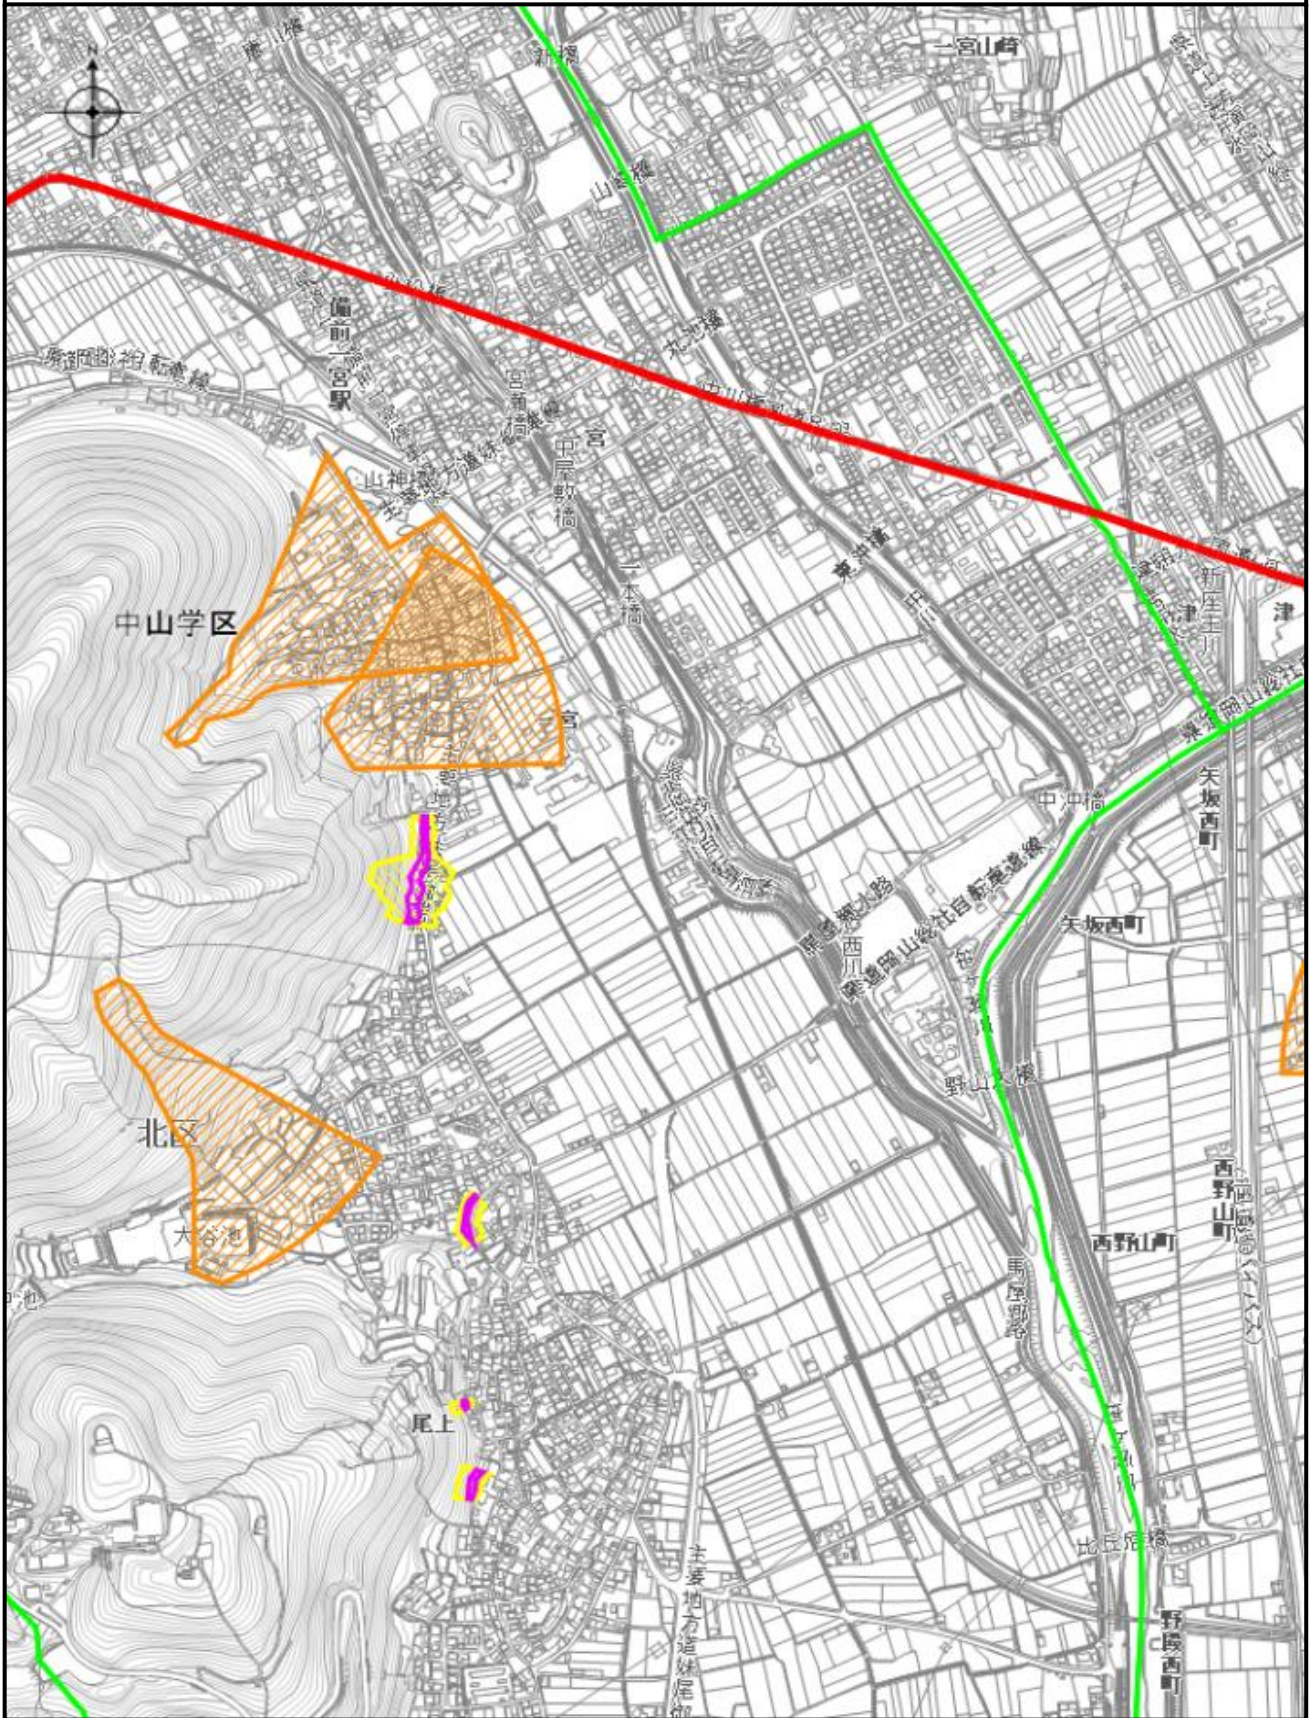

土砂災害警戒区域・特別警戒区域(一宮・尾上)

凡例

警戒区域(土石流)

特別警戒区域(急傾斜)

警戒区域(急傾斜)

学区境界