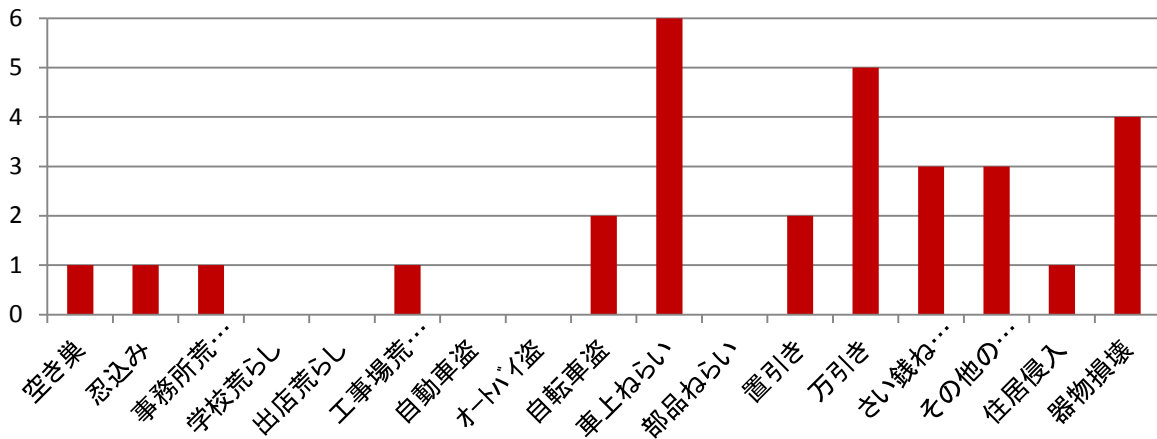

平成30年地区別事件発生状況

地区	1月	2月	3月	4月	5月	6月	7月	8月	9月	10月	11月	12月	計
一宮	6				2	1	1			1	2		13
西辛川	2	2	1										5
辛川市場				1	1				1	1		2	6
緑町					1								1
高堤								2					2
尾上		1						1				1	3
計	8	3	1	1	4	1	1	3	1	2	2	3	30

平成30年手口別事件発生状況

内容	1月	2月	3月	4月	5月	6月	7月	8月	9月	10月	11月	12月	計
空き巣												1	1
忍込み											1		1
事務所荒らし								1					1
学校荒らし													0
出店荒らし													0
工事場荒らし		1											1
自動車盗													0
オートバイ盗													0
自転車盗							1		1				2
車上ねらい	2				2					1		1	6
部品ねらい													0
置引き	1					1							2
万引き	2	2	1										5
さい銭ねらい	2											1	3
その他の窃盗	1				1			1					3
住居侵入												1	1
器物損壊				1	1			1		1			4
計	8	3	1	1	4	1	1	3	1	2	2	3	30