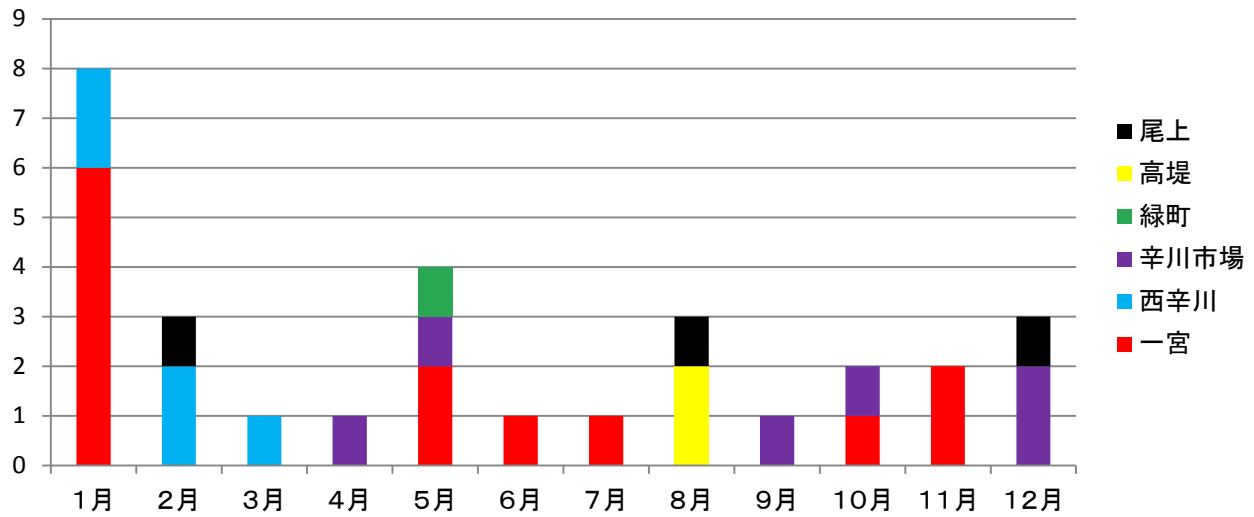

平成30年地区別事件発生状況

地区	1月	2月	3月	4月	5月	6月	7月	8月	9月	10月	11月	12月	計
一宮	6				2	1	1			1	2		13
西辛川	2	2	1										5
辛川市場				1	1				1	1		2	6
緑町					1								1
高堤								2					2
尾上		1						1				1	3
計	8	3	1	1	4	1	1	3	1	2	2	3	30

平成30年手口別事件発生状況

内容	1月	2月	3月	4月	5月	6月	7月	8月	9月	10月	11月	12月	計
空き巣												1	1
忍込み											1		1
事務所荒らし								1					1
学校荒らし													0
出店荒らし													0
工事場荒らし		1											1
自動車盗													0
オートバイ盗													0
自転車盗							1		1				2
車上ねらい	2				2					1		1	6
部品ねらい													0
置引き	1					1							2
万引き	2	2	1										5
さい銭ねらい	2											1	3
その他の窃盗	1				1			1					3
住居侵入												1	1
器物損壊				1	1			1		1			4
計	8	3	1	1	4	1	1	3	1	2	2	3	30