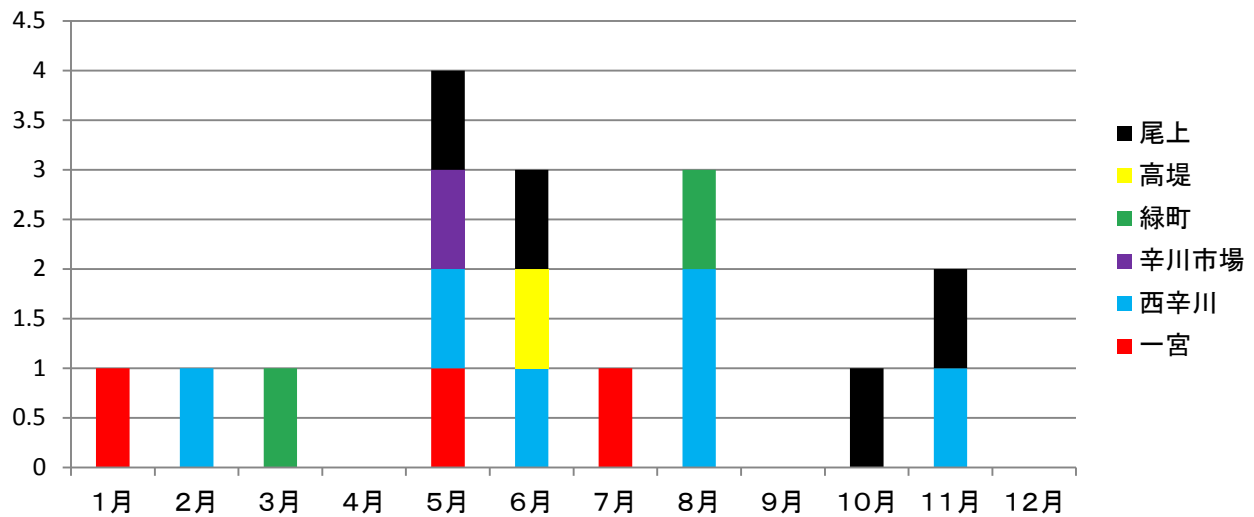

平成28年地区別事件発生状況

地区	1月	2月	3月	4月	5月	6月	7月	8月	9月	10月	11月	12月	計
一宮	1				1		1						3
西辛川		1			1	1		2			1		6
辛川市場					1								1
緑町			1					1					2
高堤						1							1
尾上					1	1				1	1		4
計	1	1	1	0	4	3	1	3	0	1	2	0	17

平成28年手口別事件発生状況

内容	1月	2月	3月	4月	5月	6月	7月	8月	9月	10月	11月	12月	計
空き巣								1					1
忍込み						1							1
学校荒らし													0
出店荒らし													0
倉庫破り	1												1
自動車盗													0
オートバイ盗													0
自転車盗			1		1						1		3
車上ねらい					3	1							4
部品ねらい										1			1
置き引き													0
その他窃盗						1					1		2
住居侵入								1					1
器物破損							1						1
その他		1						1					2
計	1	1	1	0	4	3	1	3	0	1	2	0	17