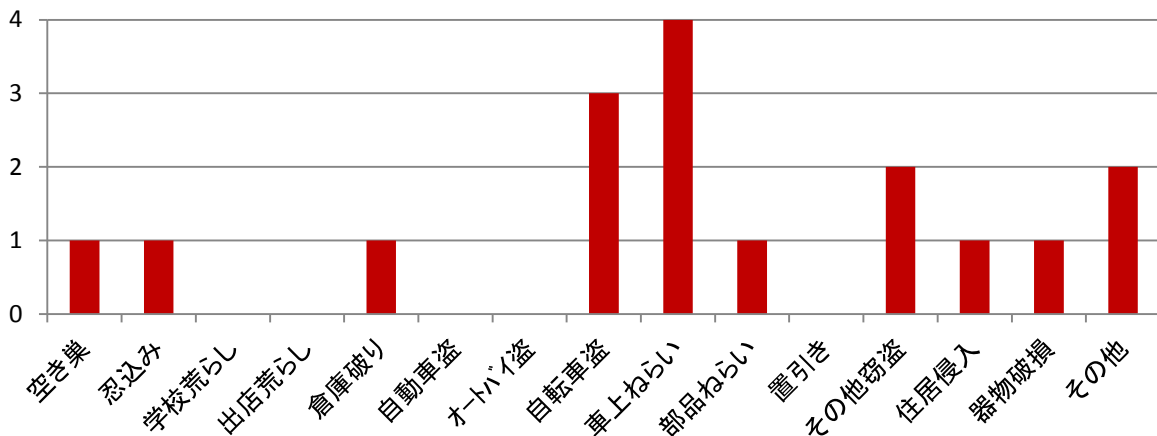

平成28年地区別事件発生状況

地区	1月	2月	3月	4月	5月	6月	7月	8月	9月	10月	11月	12月	計
一宮	1				1		1						3
西辛川		1			1	1		2			1		6
辛川市場					1								1
緑町			1					1					2
高堤						1							1
尾上					1	1				1	1		4
計	1	1	1	0	4	3	1	3	0	1	2	0	17

平成28年手口別事件発生状況

内容	1月	2月	3月	4月	5月	6月	7月	8月	9月	10月	11月	12月	計
空き巣								1					1
忍込み						1							1
学校荒らし													0
出店荒らし													0
倉庫破り	1												1
自動車盗													0
オートバイ盗													0
自転車盗			1		1						1		3
車上ねらい					3	1							4
部品ねらい										1			1
置き引き													0
その他窃盗						1					1		2
住居侵入								1					1
器物破損							1						1
その他		1						1					2
計	1	1	1	0	4	3	1	3	0	1	2	0	17