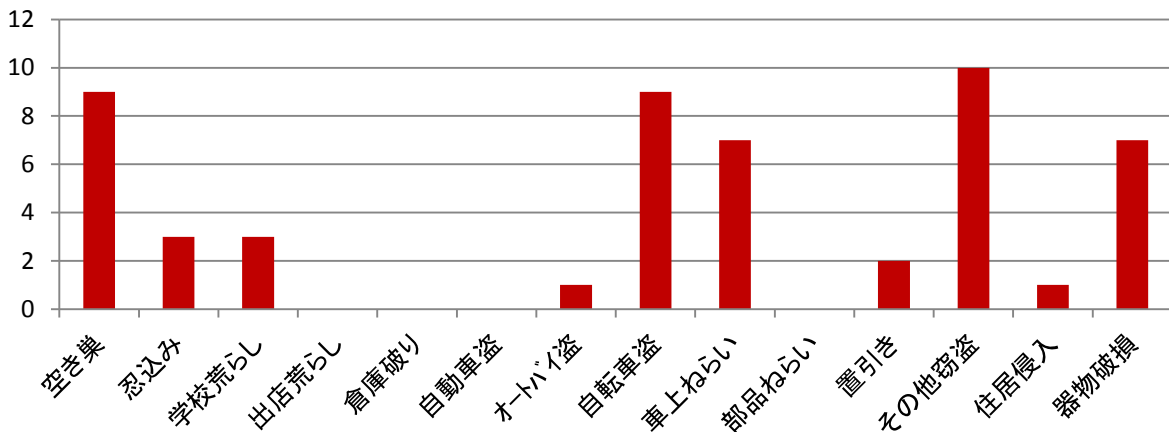

## 平成27年地区別事件発生状況

地区	1月	2月	3月	4月	5月	6月	7月	8月	9月	10月	11月	12月	計
一宮	2		1		3	2		3		1	2	2	16
西辛川			3			5		3	2				13
辛川市場	1	2		1	1		2	1		2		1	11
みどり町								2					2
高堤		1				1	1	1					4
尾上	1			2	1				1	1		1	7
計	4	3	4	3	5	8	3	10	3	4	2	4	53

## 平成27年内容別事件発生状況

内容	1月	2月	3月	4月	5月	6月	7月	8月	9月	10月	11月	12月	計
空き巣			1	1	1			3	2	1			9
忍込み	1			1		1							3
学校荒らし	1			1								1	3
出店荒らし													0
倉庫破り													0
自動車盗													0
オートバイ盗			1										1
自転車盗	1		1		1	1		1		1	2	1	9
車上ねらい						3	2	2					7
部品ねらい													0
置き引き		1										1	2
その他窃盗	1	1	1		1	1		2	1	1		1	10
住居侵入								1					1
器物破損		1			2	2		1		1			7
計	4	3	4	3	5	8	2	10	3	4	2	4	52