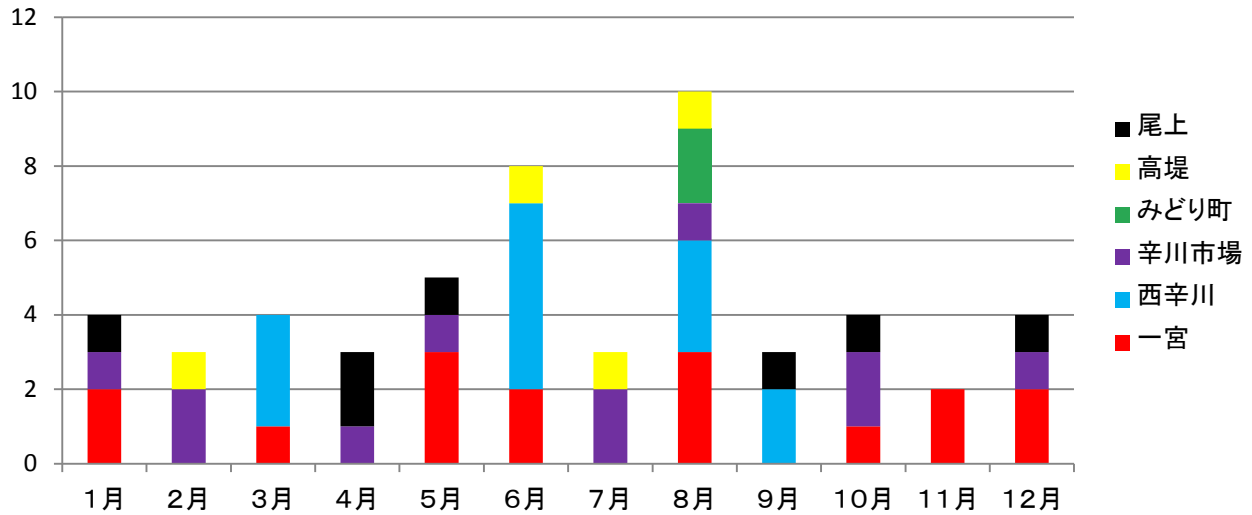

## 平成27年地区別事件発生状況

地区	1月	2月	3月	4月	5月	6月	7月	8月	9月	10月	11月	12月	計
一宮	2		1		3	2		3		1	2	2	16
西辛川			3			5		3	2				13
辛川市場	1	2		1	1		2	1		2		1	11
みどり町								2					2
高堤		1				1	1	1					4
尾上	1			2	1				1	1		1	7
計	4	3	4	3	5	8	3	10	3	4	2	4	53

## 平成27年内容別事件発生状況

内容	1月	2月	3月	4月	5月	6月	7月	8月	9月	10月	11月	12月	計
空き巣			1	1	1			3	2	1			9
忍込み	1			1		1							3
学校荒らし	1			1								1	3
出店荒らし													0
倉庫破り													0
自動車盗													0
オートバイ盗			1										1
自転車盗	1		1		1	1		1		1	2	1	9
車上ねらい						3	2	2					7
部品ねらい													0
置き引き		1										1	2
その他窃盗	1	1	1		1	1		2	1	1		1	10
住居侵入								1					1
器物破損		1			2	2		1		1			7
計	4	3	4	3	5	8	2	10	3	4	2	4	52