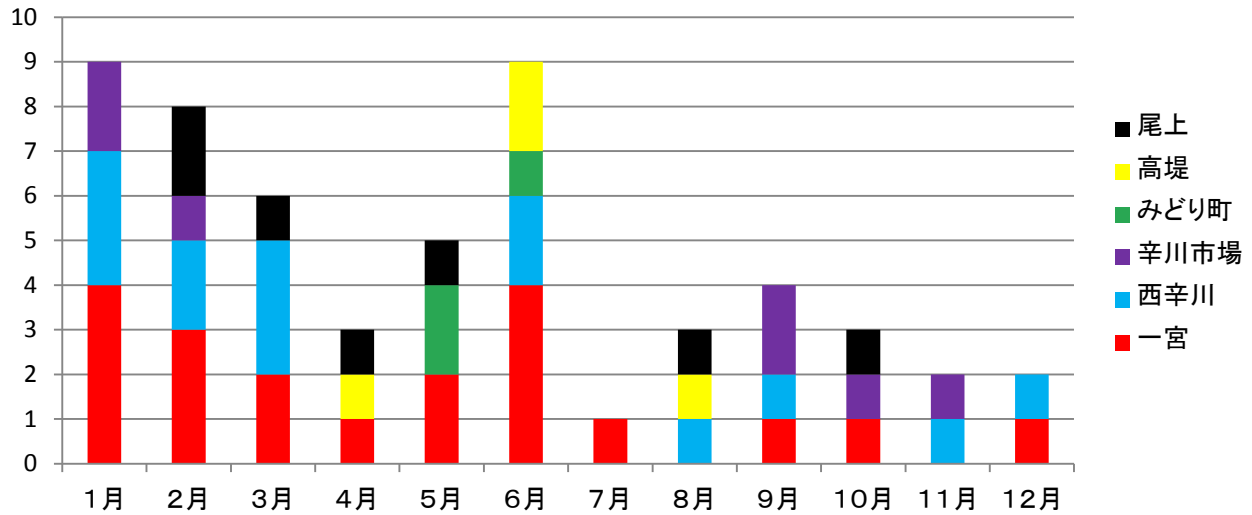

平成26年地区別事件発生状況

地区	1月	2月	3月	4月	5月	6月	7月	8月	9月	10月	11月	12月	計
一宮	4	3	2	1	2	4	1		1	1		1	20
西辛川	3	2	3			2		1	1		1	1	14
辛川市場	2	1							2	1	1		7
みどり町					2	1							3
高堤				1		2		1					4
尾上		2	1	1	1			1		1			7
計	9	8	6	3	5	9	1	3	4	3	2	2	55

平成26年内容別事件発生状況

内容	1月	2月	3月	4月	5月	6月	7月	8月	9月	10月	11月	12月	計
空き巣								1					1
忍込み									1				1
学校荒らし	1												1
出店荒らし											1		1
倉庫破り													0
自動車盗													0
オートバイ盗	2	1			1								4
自転車盗	5	3	4	1	1	2				2			18
車上ねらい					3	1						1	5
部品ねらい	1					3							4
置き引き			1					1	1				3
その他窃盗		2	1	1		2	1	1					8
住居侵入									1				1
器物破損		2		1		1			1	1		1	7
計	9	8	6	3	5	9	1	3	4	3	1	2	54

その他: 11月に暴行事件1件発生