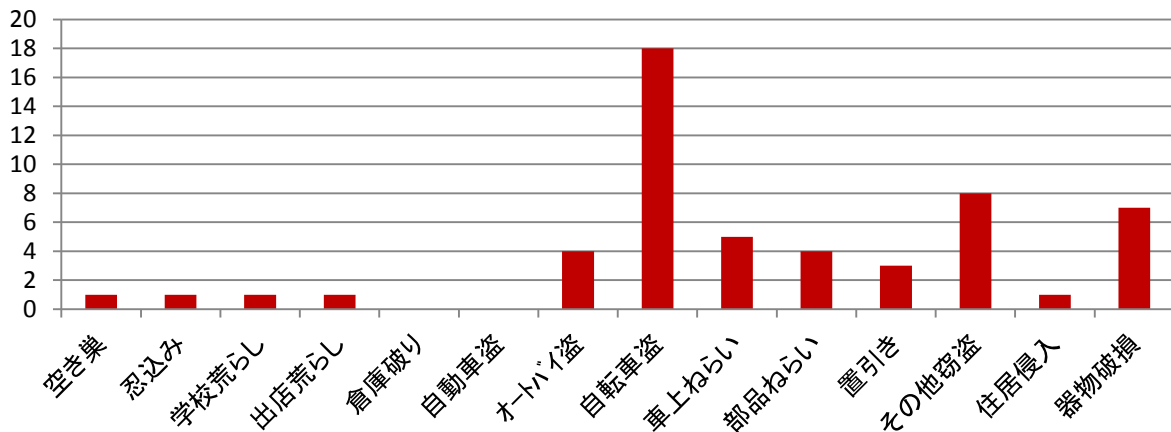

平成26年地区別事件発生状況

地区	1月	2月	3月	4月	5月	6月	7月	8月	9月	10月	11月	12月	計
一宮	4	3	2	1	2	4	1		1	1		1	20
西辛川	3	2	3			2		1	1		1	1	14
辛川市場	2	1							2	1	1		7
みどり町					2	1							3
高堤				1		2		1					4
尾上		2	1	1	1			1		1			7
計	9	8	6	3	5	9	1	3	4	3	2	2	55

平成26年内容別事件発生状況

内容	1月	2月	3月	4月	5月	6月	7月	8月	9月	10月	11月	12月	計
空き巣								1					1
忍込み									1				1
学校荒らし	1												1
出店荒らし											1		1
倉庫破り													0
自動車盗													0
オートバイ盗	2	1			1								4
自転車盗	5	3	4	1	1	2				2			18
車上ねらい					3	1						1	5
部品ねらい	1					3							4
置き引き			1					1	1				3
その他窃盗		2	1	1		2	1	1					8
住居侵入									1				1
器物破損		2		1		1			1	1		1	7
計	9	8	6	3	5	9	1	3	4	3	1	2	54

その他: 11月に暴行事件1件発生