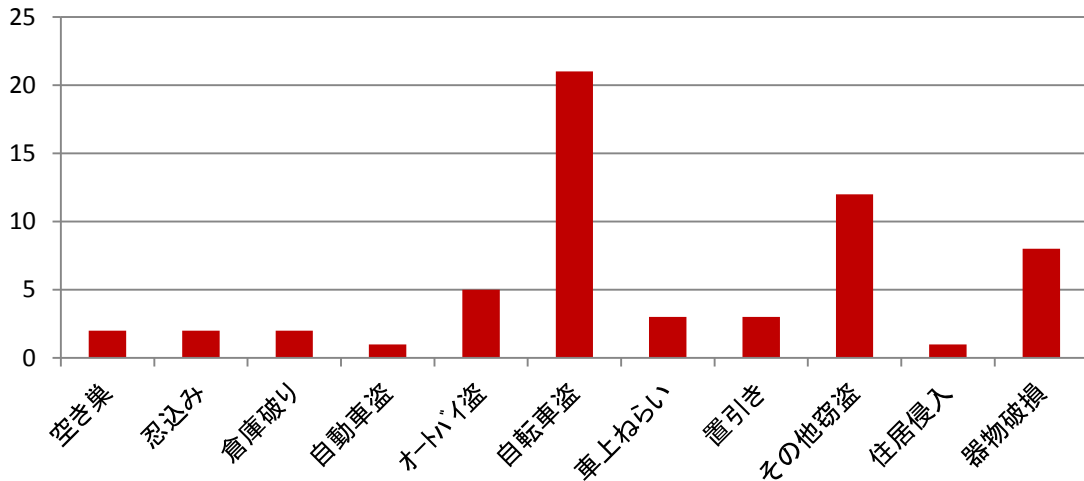

## 平成25年地区別事件発生状況

地区	1月	2月	3月	4月	5月	6月	7月	8月	9月	10月	11月	12月	計
一宮	2	3	1	3	2	1	1	3		1		4	21
西辛川	1	2		2		1	1	1	1	4	1	1	15
辛川市場			1						2	2		4	9
緑町			1		1						1	1	4
高堤			1	1		2	1		1				6
尾上				2						2	1	1	6
計	3	5	4	8	3	4	3	4	4	9	3	11	61

## 平成25年内容別事件発生状況

内容	1月	2月	3月	4月	5月	6月	7月	8月	9月	10月	11月	12月	計
空き巣	1						1						2
忍込み										2			2
倉庫破り				1							1		2
自動車盗						1							1
オートバイ盗		1								1		3	5
自転車盗	1	2		2	1	1	1	2	1	2	1	7	21
車上ねらい	1			2									3
置き引き				1	1					1			3
その他窃盗		2	2			1		2	1	3	1		12
住居侵入									1				1
器物破損			2	2	1	2						1	8
計	3	5	4	8	3	4	3	4	3	9	3	11	60

その他：9月に傷害事件1件発生