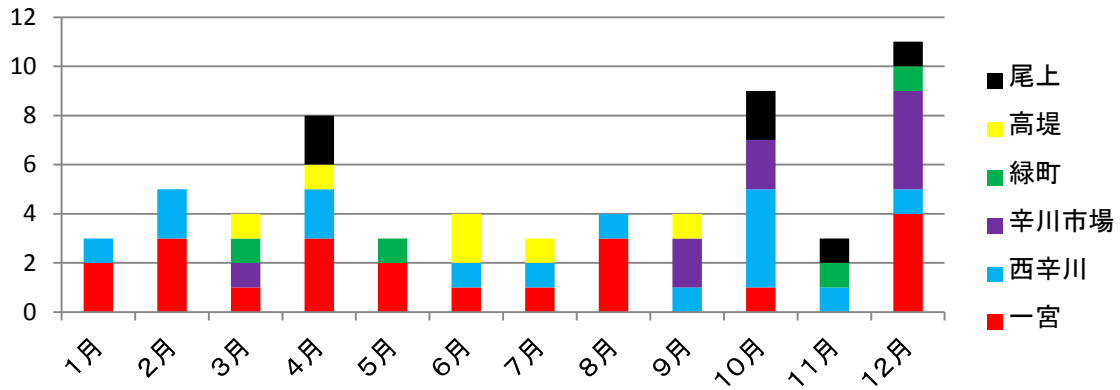

## 平成25年地区別事件発生状況

地区	1月	2月	3月	4月	5月	6月	7月	8月	9月	10月	11月	12月	計
一宮	2	3	1	3	2	1	1	3		1		4	21
西辛川	1	2		2		1	1	1	1	4	1	1	15
辛川市場			1						2	2		4	9
緑町			1		1						1	1	4
高堤			1	1		2	1		1				6
尾上				2						2	1	1	6
計	3	5	4	8	3	4	3	4	4	9	3	11	61

## 平成25年内容別事件発生状況

内容	1月	2月	3月	4月	5月	6月	7月	8月	9月	10月	11月	12月	計
空き巣	1						1						2
忍込み										2			2
倉庫破り				1							1		2
自動車盗						1							1
オートバイ盗		1								1		3	5
自転車盗	1	2		2	1	1	1	2	1	2	1	7	21
車上ねらい	1			2									3
置き引き				1	1					1			3
その他窃盗		2	2			1		2	1	3	1		12
住居侵入									1				1
器物破損			2	2	1	2						1	8
計	3	5	4	8	3	4	3	4	3	9	3	11	60