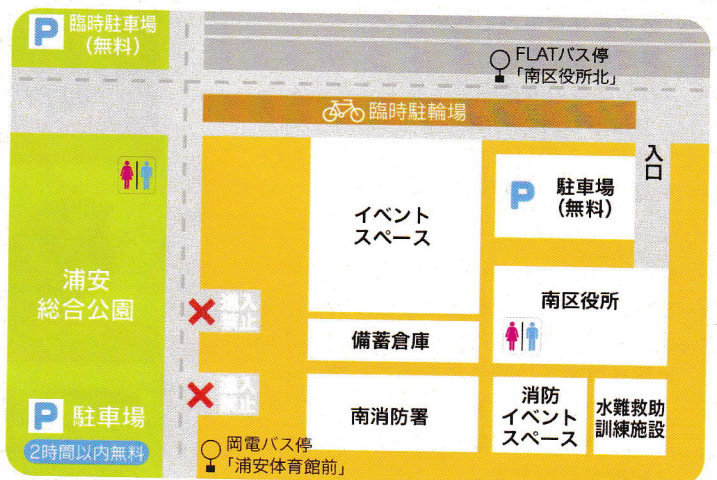

会場 備蓄倉庫内

時間 ①11:00~11:30
②13:30~14:00

定員 各回30人程度

先着順で参加券を配布します。
※詳しくはホームページをご覧ください。

参加者には備蓄食料を
プレゼント！

先着順

消防体験ブース

南消防署

起震車の体験・消防車両の展示も！

会場 消防イベントスペース

時間 ①10:30~11:30
②13:00~14:00

起震車の体験は先着順です。
※参加券は配布しません。
※小学3年生以下のお子さまは、
必ず保護者の方と一緒に
参加してください。

岡山市消防局公式
マスコットキャラクター
桃之助

先着順

ミニ寄せ植え体験 (公財)岡山市公園協会

かわいいお花の寄せ植え体験をしませんか

会場 イベントスペース

時間 11:00~14:00

- 10:45から先着順に参加券を配布します。
- 11:00から各回20分程度、少人数で時間をずらしての体験となります。

定員 先着30名

参加費 500円

警察車両の展示

南警察署

パトカー・白バイもやってくる！

会場 イベントスペース

駐車場は限りがあるので、できるだけ会場へは徒歩、自転車等
または公共交通機関をご利用の上、お越しください。

※イラスト、写真はイメージです。

支線バスFLATも
ご利用ください

時刻表はこちらから▶