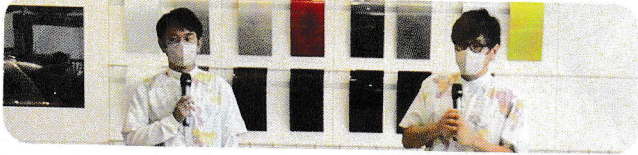

先着順

ハザードマップゲーム

地図から危険な場所を予想するハザードマップゲームに挑戦！

成績上位者には景品をプレゼント！

会場 南区役所4階

定員 各回20組

時間 ①10:30~11:30
②12:00~13:00
③13:30~14:30

参加対象 小学3年生以上の
お子さまとご家族

先着順で参加券を配布します。
※詳しくはホームページをご覧ください。

まっくらレスキュー迷路

夜間や停電時などの状況を再現！

会場 南区役所4階

時間 10:30から随時体験可能

参加対象 おおむね3歳以上

※未就学児は、保護者の方と一緒に
ご来場のうえ近くで見守ってください

暗い迷路の体験となりますので、
暗いところやせまい場所が苦手な
お子さまは注意してください