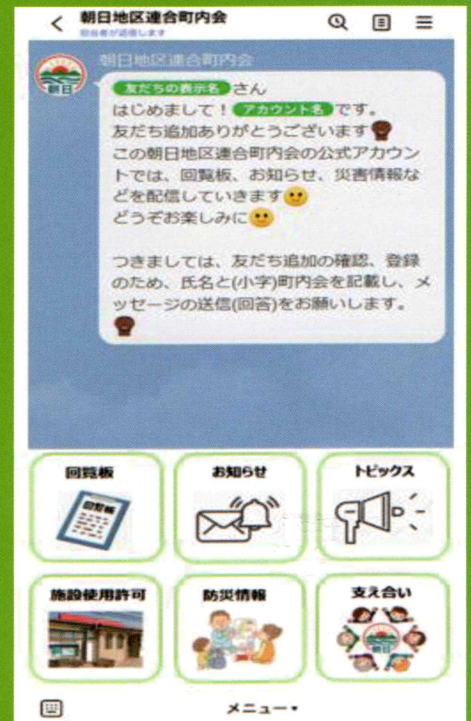

海の幸 山の幸 豊穰のふるさと朝日

公式 LINE

友だち
募集中

はじめました

朝日地区の最新情報を、いち早く、確実に。これまで回覧板で回っていた急ぎの連絡も、スマホで確認できるようになります。

【ご家族みんなで登録をお願いします】

家族全員で登録しておくことで、情報の伝達漏れを防ぎ、地域の安全安心を守ることにつながります。

主な機能

- ・「行事のお知らせ」や「行政情報」などの紙の回覧板を文字や画像で配信します。
- ・災害時の避難所開設や被災状況、不審者情報などを即時配信します。
- ・トーク画面下部のメニューで、朝日地区電子町内会の回覧板、お知らせ、トピックス、施設使用、防災情報、支え合いの情報をどこでも見られます。

友だち追加

- ① スマホでQRコードを読み込んで、友だち追加してください。

LINE公式アカウントの「トーク局」スタイル: 安心なコミュニケーション

- 一斉配信の安心感:** 「横のつながり」を遮断。受け取るだけだから気楽。誰かが発言してもスマホは鳴らない。
- プライバシー保護:** 誰が登録しているか見えない。登録者同士は互いを見えない。プロフィール情報互いを見えない。
- 誤爆なし:** 管理者との1対1トーク。返信は管理者だけに届くトーク。デリケートな相談も送りやすい。返信は管理者だけに届く。

プライバシー重視の時代に、安全な運営

- ② トーク画面から、「氏名と(小字)町内会」を記載して、メッセージの送信(回答)をお願いします。