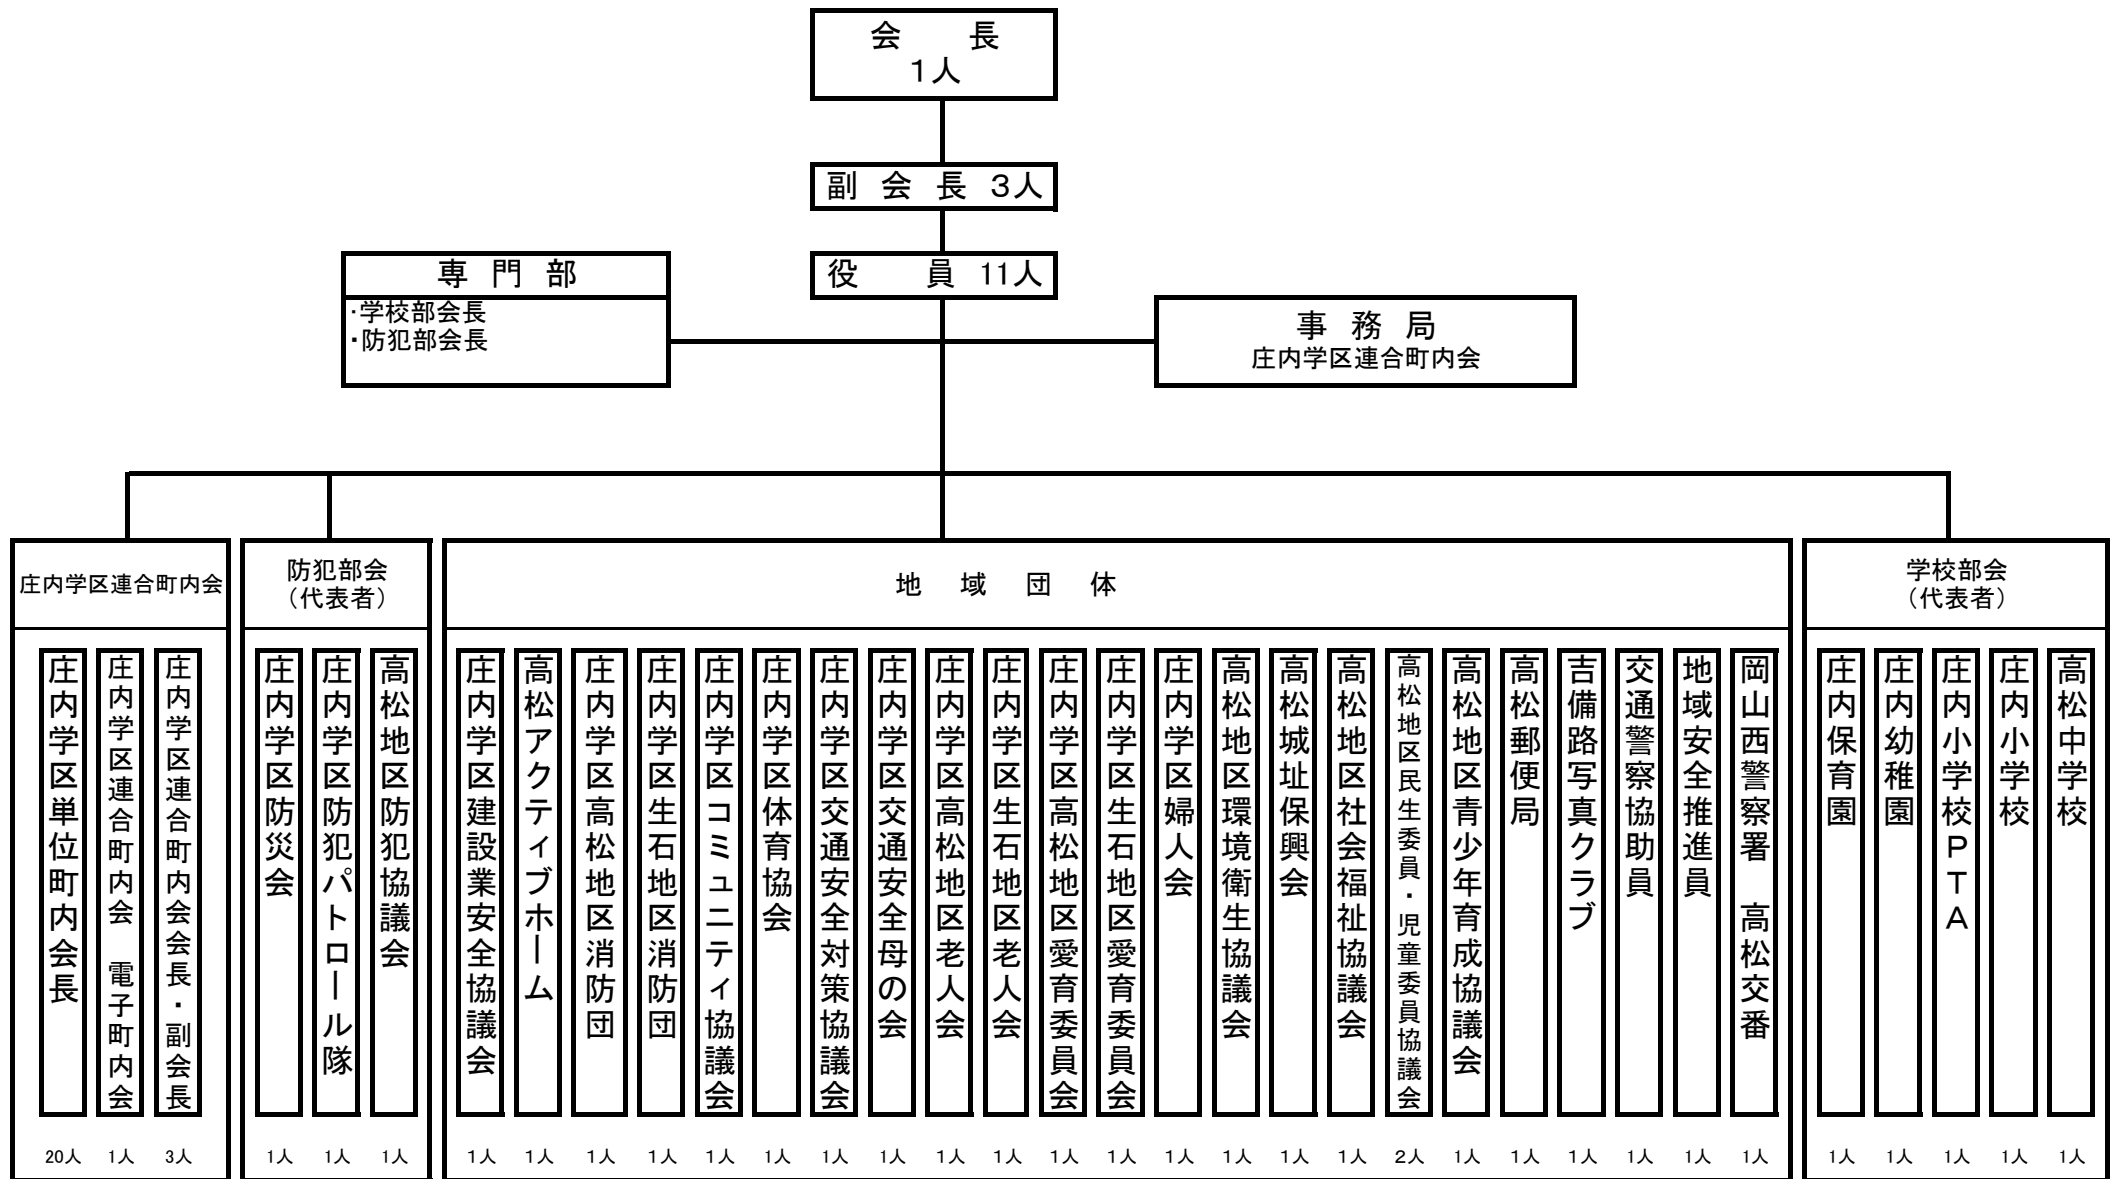

庄内学区 安全・安心ネットワーク組織図

参加団体: 56団体(平成20年3月末時点)