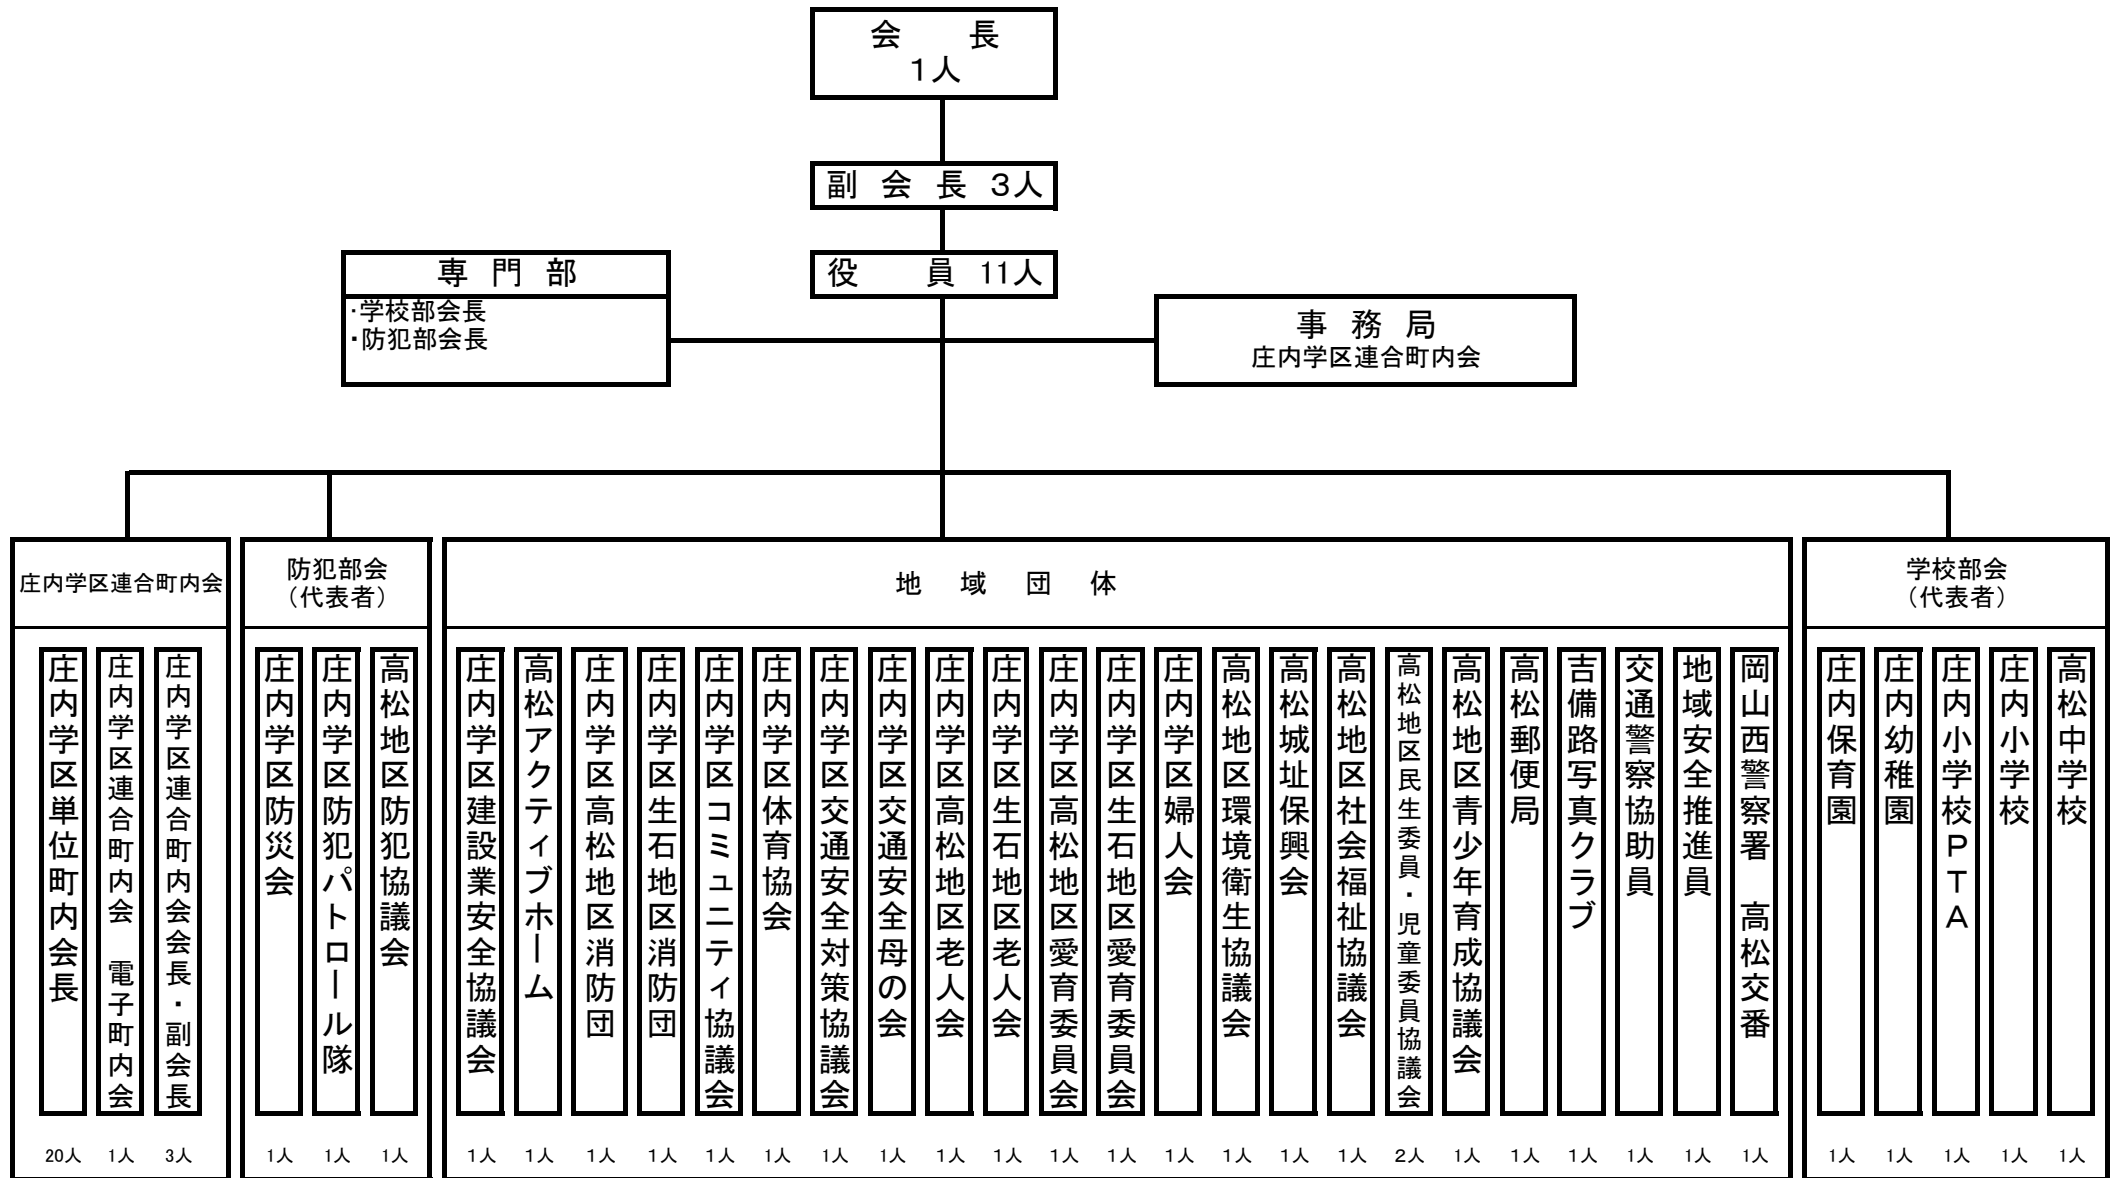

庄内学区 安全・安心ネットワーク組織図

参加団体: 56団体(平成20年3月末時点)