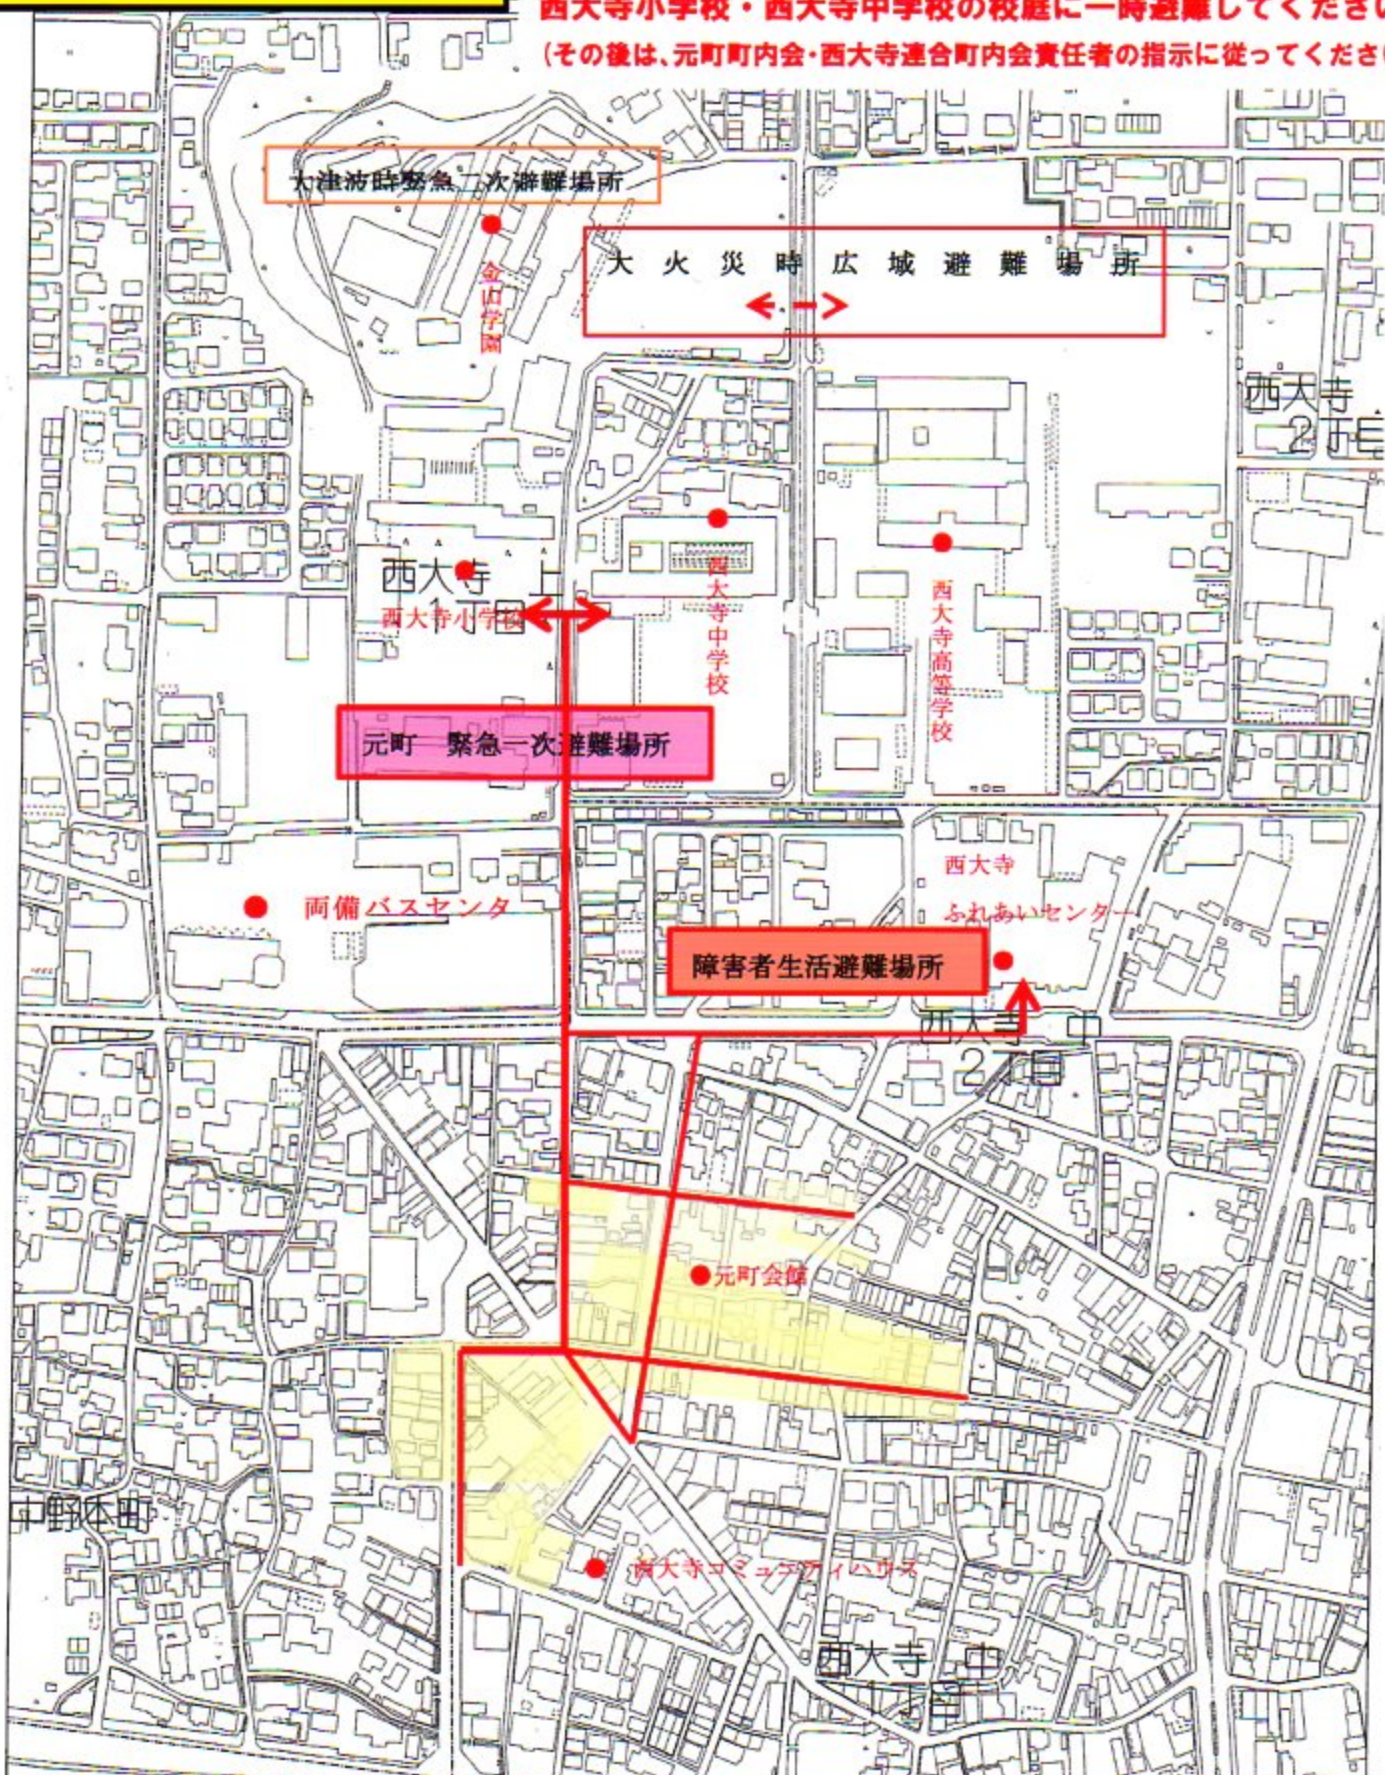

# 元町町内会防災マップ

地震・津波時緊急避難

大火災時緊急避難

西大寺小学校・西大寺中学校の校庭に一時避難してください  
(その後は、元町町内会・西大寺連合町内会責任者の指示に従ってください)

隣近所に声をかけて避難しましょう  
忘れ物があっても絶対家にもどらないでください