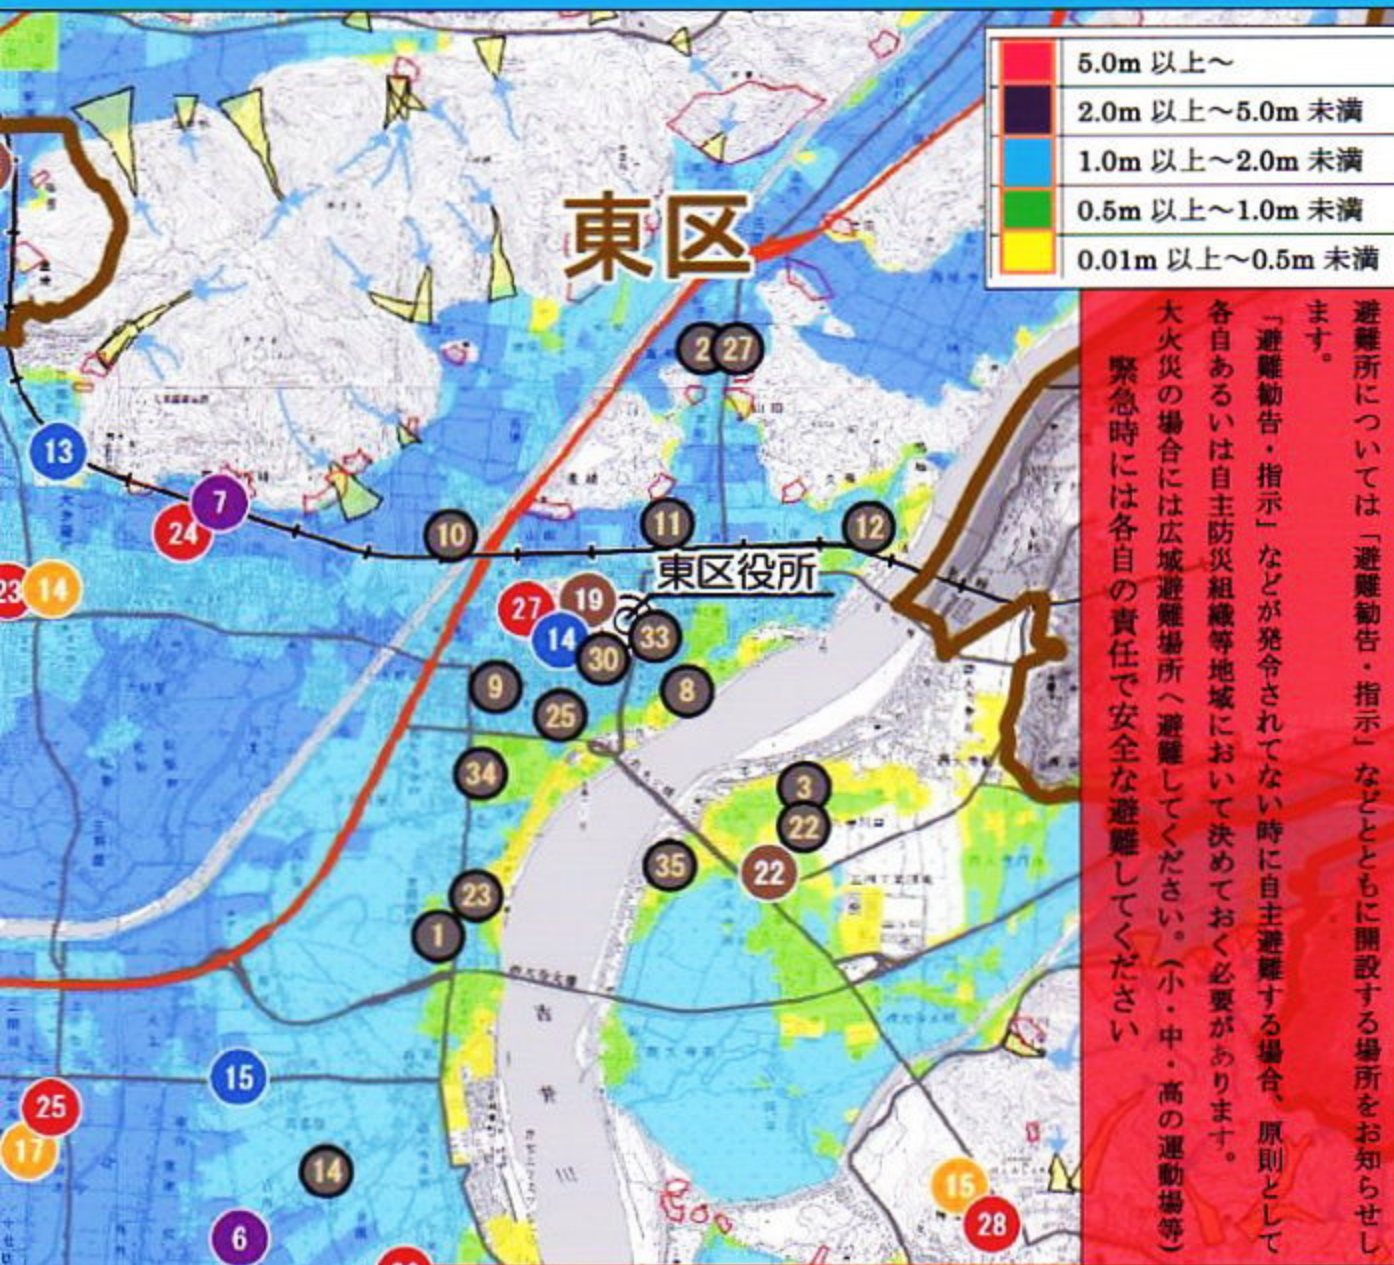

洪水・土砂災害ハザードマップ

(西大寺学区付近のみ)

この図はあくまで想定です

避難所については「避難勧告・指示」などとともに関連する場所をお知らせします。

「避難勧告・指示」などが発令されていない時に自主避難する場合、原則として各自あるいは自主防災組織等地域において決めておく必要があります。

大火災の場合には広域避難場所へ避難してください。(小・中・高の運動場等)

緊急時には各自の責任で安全な避難してください

この図は8月発表の岡山市「洪水・土砂災害ハザードマップ」を転載しています。
 平成25年9月5日
 西大寺学区連合町内会防災担当

		洪水	土砂			洪水	土砂
7	旭東公民館	○	○	10	公民館芳野分館	×	○
21	芥子山小学校	○	○	11	公民館西大寺北分館	×	○
27	西大寺小学校	○	○	12	公民館久保東分館	×	○
19	西大寺中学校	○	○	23	西大寺南コミュニティ	×	○
14	西大寺高等学校	○	○	25	西大寺コミュニティ	△	○
1	西大寺南小学校	△	○	30	ふれあいセンター	△	○
8	西大寺公民館	△	○	33	印刷局 体育館	△	○
9	公民館中野分館	×	○	34	緑化プラザ	△	○

避難所は全ての災害に安全というものではありません