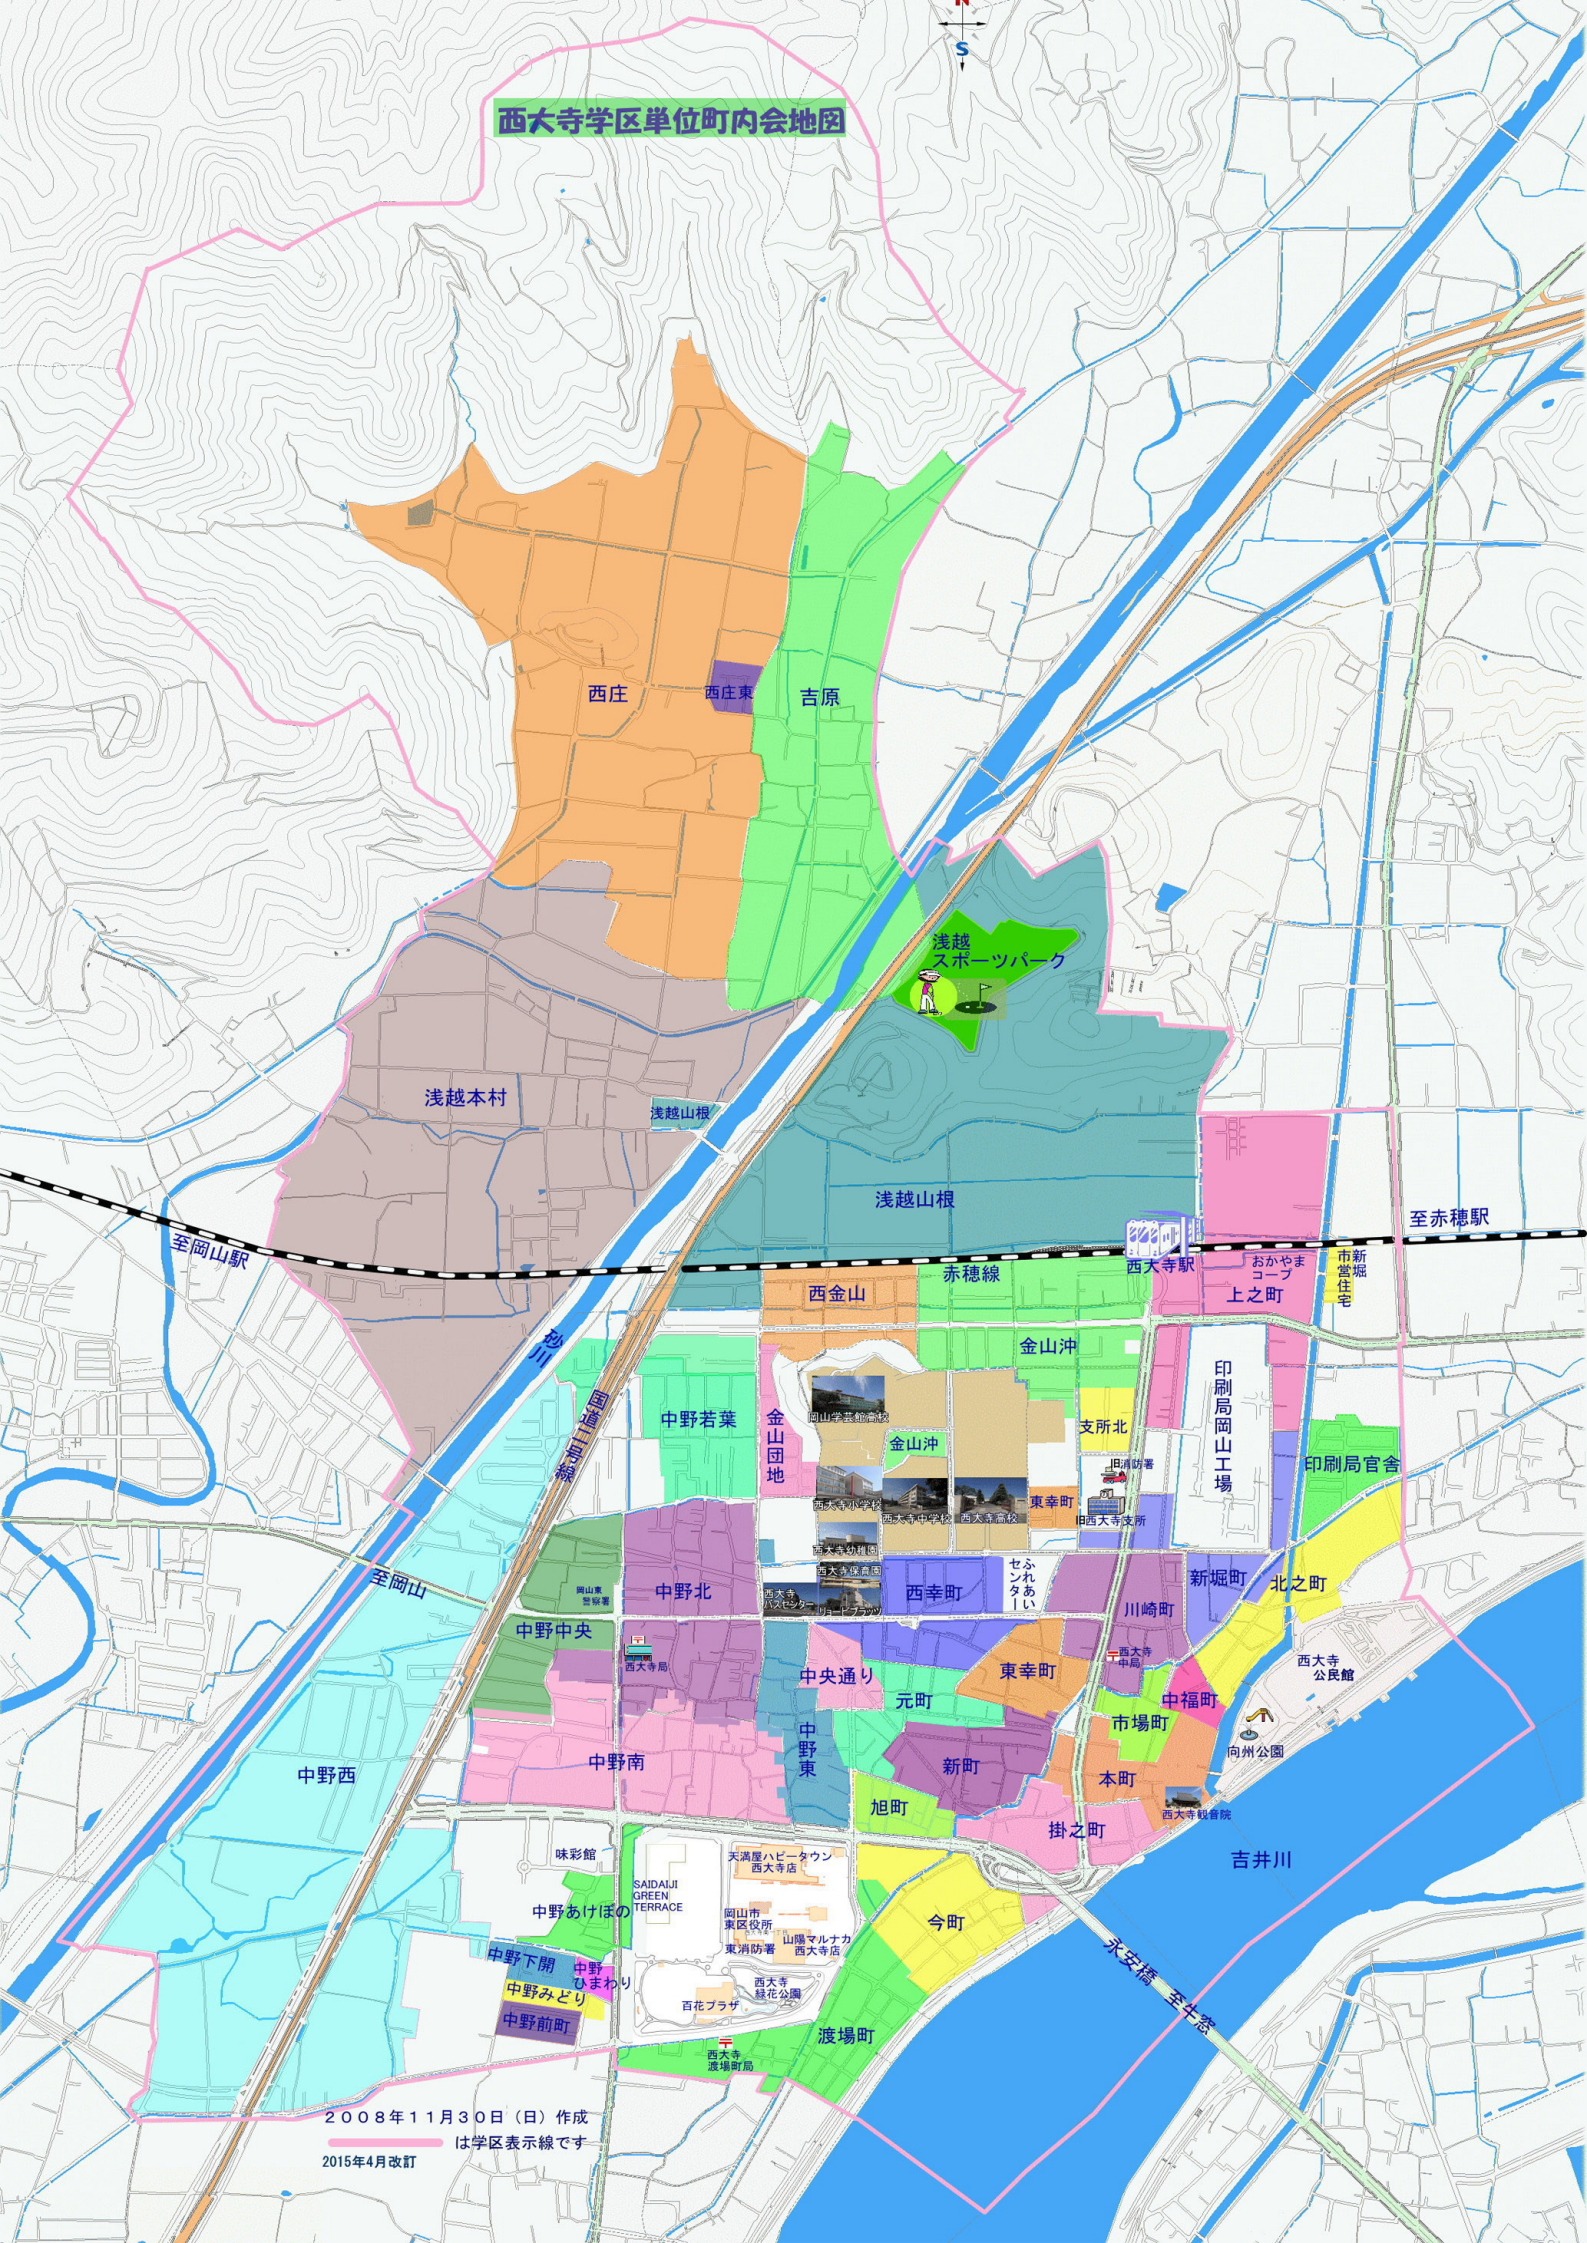

西大寺学区単位町内会地図

2008年11月30日(日)作成
 は学区表示線です
 2015年4月改訂