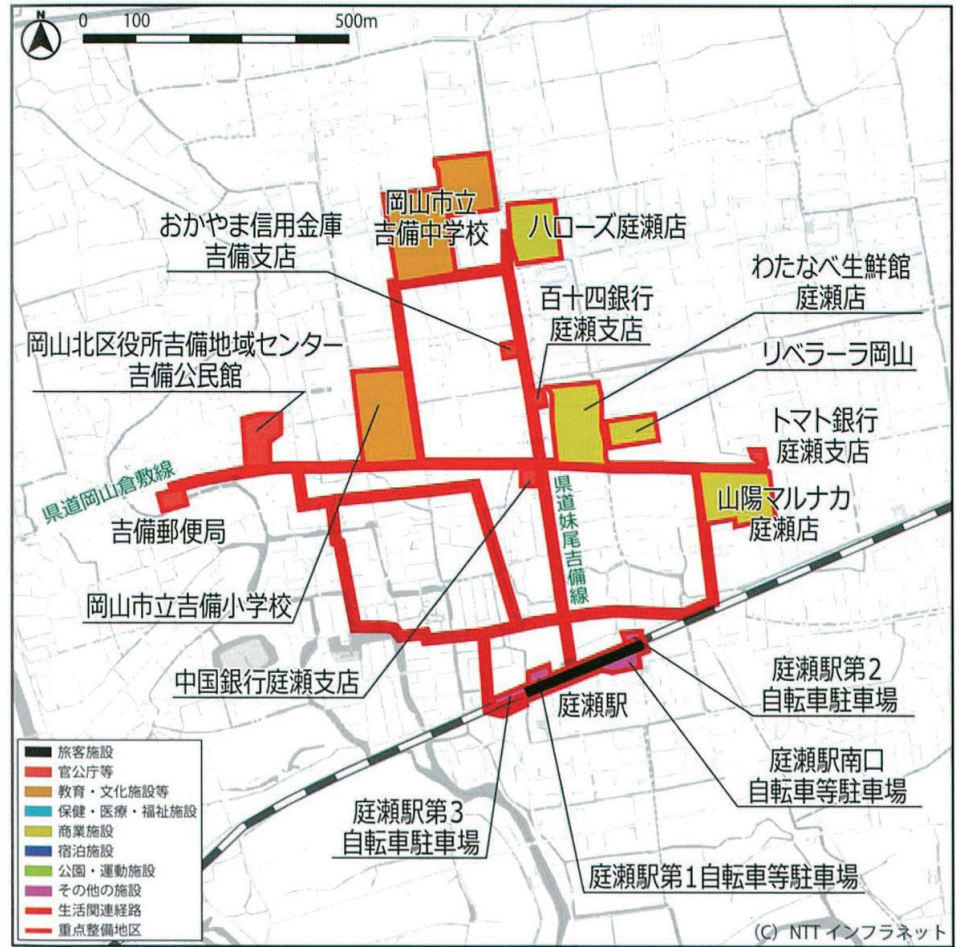

バリアフリー法による改修が始まります。

現在岡山市ではバリアフリー法(平成18年12月施行)に基づき「岡山市バリアフリー基本計画」(令和4年3月)が策定されました。この法律は、全ての国民が障害の有無によって分け隔てられることなく、相互に人格と個性を尊重し合いながら共生する社会の実現に向け、障害を理由とする差別の解消を推進するための法律で、建築物、公共交通、道路、駐車場、都市公園などのバリアフリー化を促進させるものです。令和3年4月改正では、「心のバリアフリーの推進」も追加されています。

吉備学区におきましては、移動等円滑化重点整備地区(市内5箇所)に選定され、特定事業として整備が進もうとしています(図参照)。特定事業とは、公共交通、道路、駐車場、都市公園、建築物、交通安全、教育啓発等の項目があり、行政で行う部分と民間で行う部分があ

ります。また、事業の実施時期について、短期(令和4~8年度)、中期(令和9~13年度)、長期(令和14年度以降)、及びその他とされています。

庭瀬駅周辺地区道路特定事業として、短期事業内容の一部を紹介すると、県道岡山倉敷線(旧2号線)では平坦かつ十分な有効幅員の確保、目の細かいグレーチングへの改善等が実施される予定となっています。また、民間への依頼項目として、点字ブロックの設置、手すりの増設等、民間企業への改修依頼もされています。

公共部分の改修は行政が行いますが、実施するにあたっては多額の経費を必要とすることから、実施時期のずれ込みが無いよう期待しています。

吉備学区連合町内会長 西村 輝