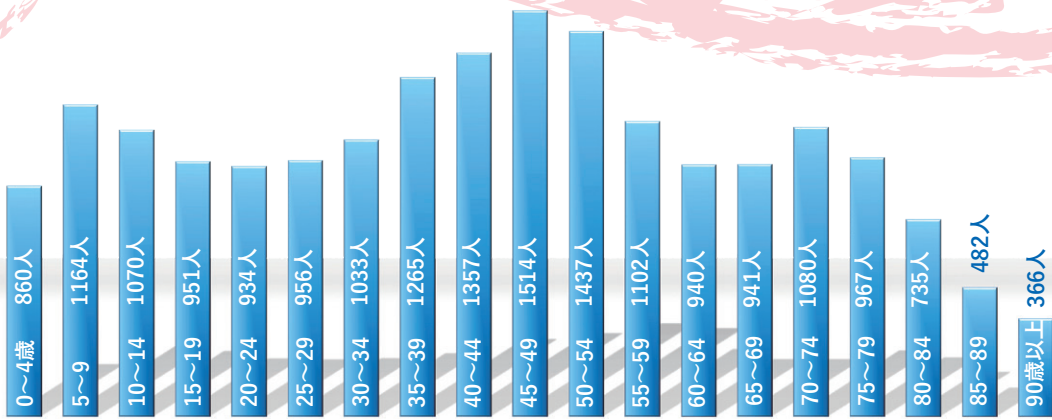

吉備学区のすがた 令和5年2月末

人口:総人口19,140人(男9,229人・女9,925人)
(14人増)うち65歳以上 4,571人(23.9%)
世帯数:8,322世帯(37世帯増)

吉備学区連合町内会 令和4年度事業報告

開催日	内容	開催場所
4月15日(金)	吉備小歩道橋修繕打ち合わせ	市役所
4月20日(水)	地域安全推進員 委嘱式	西警察署
4月23日(土)	体育協会 役員会	吉備公民館
5月09日(月)	社会福祉協議会 参与会	吉備公民館
5月11日(水)	岡山市安全安心ネットワーク役員会	市役所
5月21日(土)	吉備公民館運営委員会 打ち合わせ	吉備公民館
5月21日(土)	災害ボランティア役員会	吉備公民館
5月23日(月)	吉備公民館運営会議	吉備公民館
5月23日(月)	西防犯連合会 総会	西警察署
5月24日(火)	西防火委員会	西消防署
5月27日(金)	岡山市連合町内会 総会	メルパルク岡山
5月27日(金)	中短子育てパーク役員会	中国学園大学
5月29日(日)	生活支援グループ打ち合わせ	吉備公民館
6月03日(金)	防災キャンプ 実行委員会	吉備公民館
6月07日(火)	避難所点検	吉備中学校
6月09日(木)	吉備小学校150周年打ち合わせ	吉備小学校
6月09日(木)	交通安全対策協議会 総会	吉備公民館
6月10日(金)	西防火委員会 役員会	西消防署
6月13日(月)	岡山市浸水対策協議会	市役所
6月18日(土)	まちかど博物館 実行委員会	吉備公民館
6月27日(月)	岡山市安全安心ネットワーク総会	市役所
6月29日(水)	ICT推進委員会	市役所
6月30日(木)	吉備小学校150周年打ち合わせ	吉備小学校
7月04日(月)	地域協働学校	吉備小学校
7月08日(金)	地域協働学校	吉備中学校
7月23日(土)	まちかど博物館 実行委員会	吉備公民館
7月25日(月)	防災キャンプ 実行委員会	吉備公民館
8月01日(月)	岡山市連合町内会 理事会	市役所
8月20日(土)	まちかど博物館 実行委員会	吉備公民館
8月26日(金)	防災キャンプ 実行委員会	吉備公民館
8月29日(月)	社会福祉協議会 参与会	吉備公民館
9月10日(土)	まちかど博物館 実行委員会	吉備公民館
9月12日(月)	民生委員児童委員 準備会	吉備公民館

9月18日(日)	ちゅうたんおもちゃ公園	中国学園大学
9月26日(月)	ICT推進委員会	市役所
10月01日(土)	まちかど博物館 実行委員会	吉備公民館
10月13日(木)	放課後児童クラブ説明会	北ふれあいセンター
10月15日(土)	防災キャンプ 実行委員会	吉備公民館
10月15日(土)	まちかど博物館 実行委員会	吉備公民館
10月19日(水)	西防火委員会	西消防署
10月25日(火)	岡山市連合町内会 理事会	市役所
11月06日(日)	第18回吉備・陵南まちかど博物館	吉備・陵南
11月11日(金)	吉備小歩道橋修繕説明	勤務先
11月26日(土)	まちかど博物館 反省会	吉備公民館
11月28日(月)	吉備小学校150周年記念事業 打合せ	吉備小学校
11月29日(火)	コンベックス取付道路 説明	勤務先
12月02日(金)	北区連合町内会 総会	御津公民館
12月02日(金)	北区連合町内会 防災講座	御津公民館
12月09日(金)	地域協働学校	吉備中学校
12月15日(木)	吉備公民館 運営会議	吉備公民館
令和5年		
1月14日(土)	吉備小新校舎内覧会	吉備小学校
1月14日(土)	まちかど博 打合せ	吉備公民館
1月23日(月)	市連合町内会 理事会	市役所
2月06日(月)	岡山市浸水対策協議会	北消防署
2月14日(火)	ICT推進委員会	市役所
2月16日(木)	地域協働学校	吉備小学校
2月22日(水)	西防火委員会	西消防署
2月28日(火)	地域協働学校	吉備中学校
3月04日(土)	防災ボランティア 定例会	吉備公民館
3月06日(月)	吉備小学校150周年記念事業 打合せ	吉備小学校
3月14日(火)	中短子育てパーク	中国学園大学
3月17日(金)	市連合町内会 理事会	市役所
3月22日(水)	駅前ロータリー工事説明	勤務先
3月27日(月)	社会福祉協議会 役員会	吉備公民館