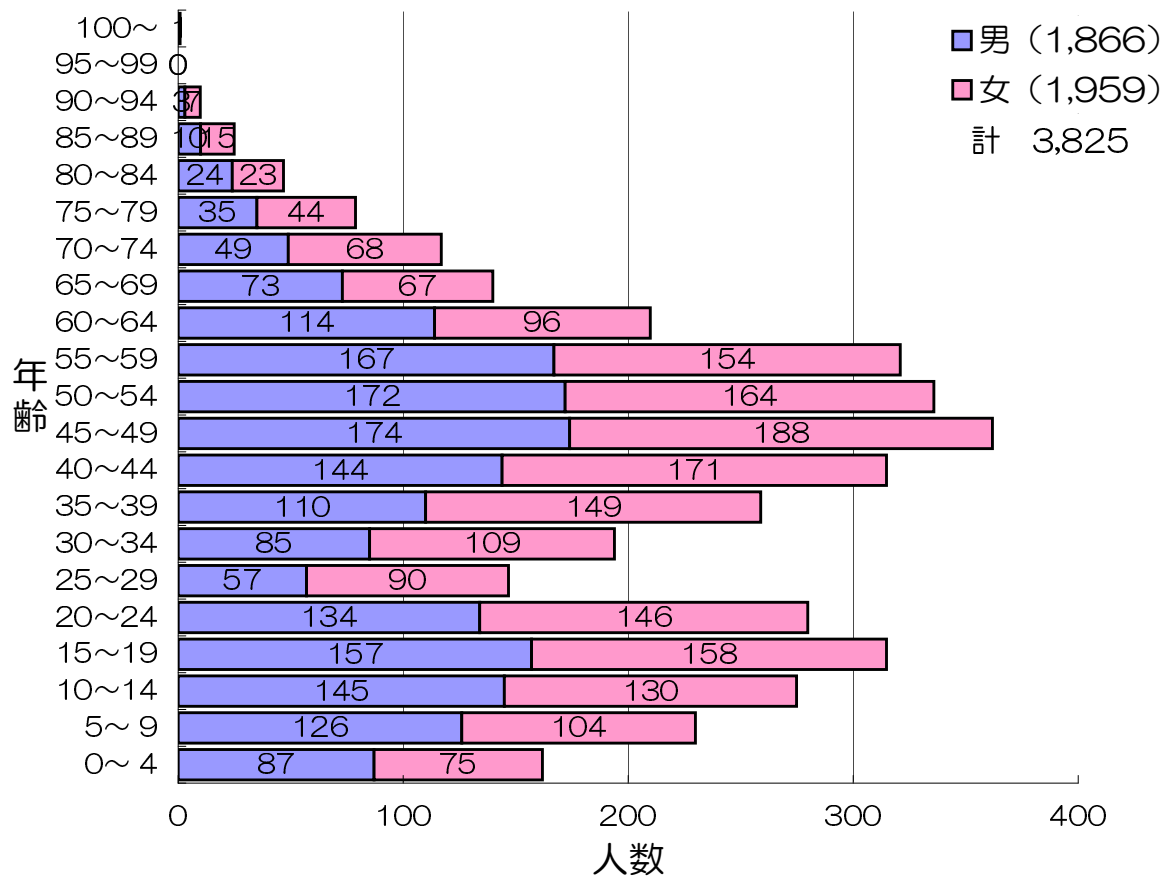

城東台学区の世帯数の推移

城東台学区住民の年齢構成

城東台学区住民年齢構成表

年齢	男	女	計
0～4	87	75	162
5～9	126	104	230
10～14	145	130	275
15～19	157	158	315
20～24	134	146	280
25～29	57	90	147
30～34	85	109	194
35～39	110	149	259
40～44	144	171	315
45～49	174	188	362
50～54	172	164	336
55～59	167	154	321
60～64	114	96	210
65～69	73	67	140
70～74	49	68	117
75～79	35	44	79
80～84	24	23	47
85～89	10	15	25
90～94	3	7	10
95～99	0	0	0
100～		1	1
総数	1,866	1,959	3,825

データは岡山市の住民基本台帳人口・世帯数（2007.5）より引用