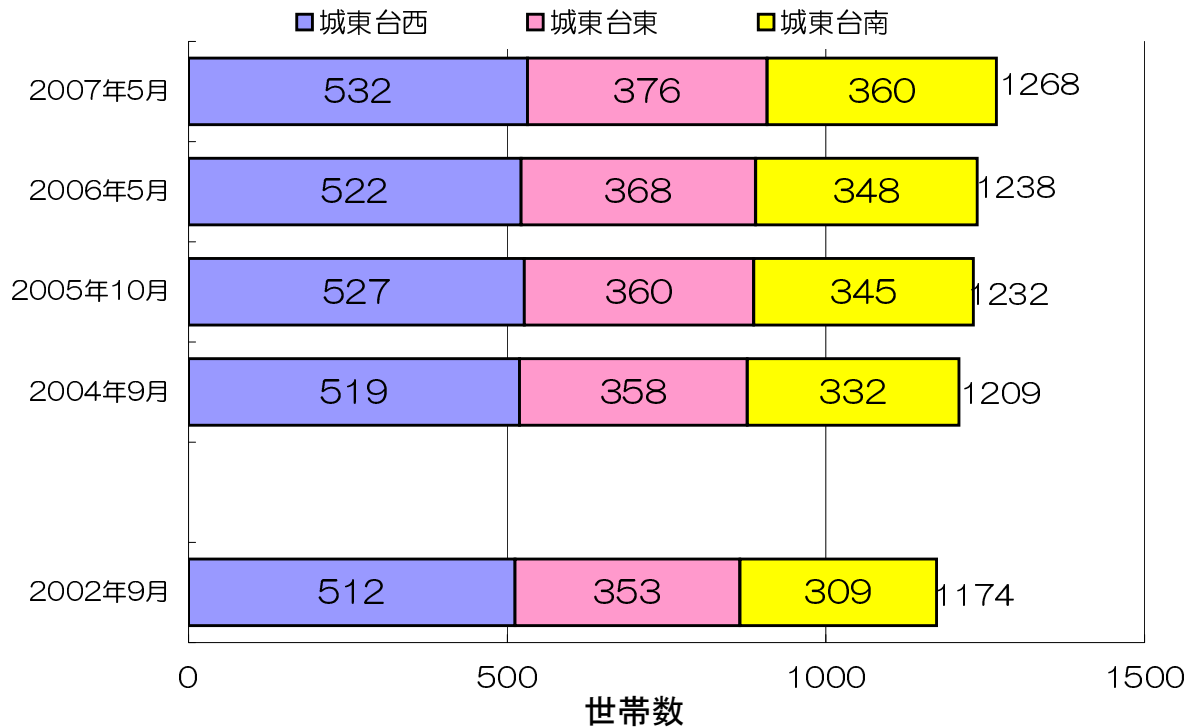

城東台学区の世帯数の推移

城東台学区住民の年齢構成

城東台学区住民年齢構成表

年齢	男	女	計
0～4	87	75	162
5～9	126	104	230
10～14	145	130	275
15～19	157	158	315
20～24	134	146	280
25～29	57	90	147
30～34	85	109	194
35～39	110	149	259
40～44	144	171	315
45～49	174	188	362
50～54	172	164	336
55～59	167	154	321
60～64	114	96	210
65～69	73	67	140
70～74	49	68	117
75～79	35	44	79
80～84	24	23	47
85～89	10	15	25
90～94	3	7	10
95～99	0	0	0
100～		1	1
総数	1,866	1,959	3,825

データは岡山市の住民基本台帳人口・世帯数（2007.5）より引用